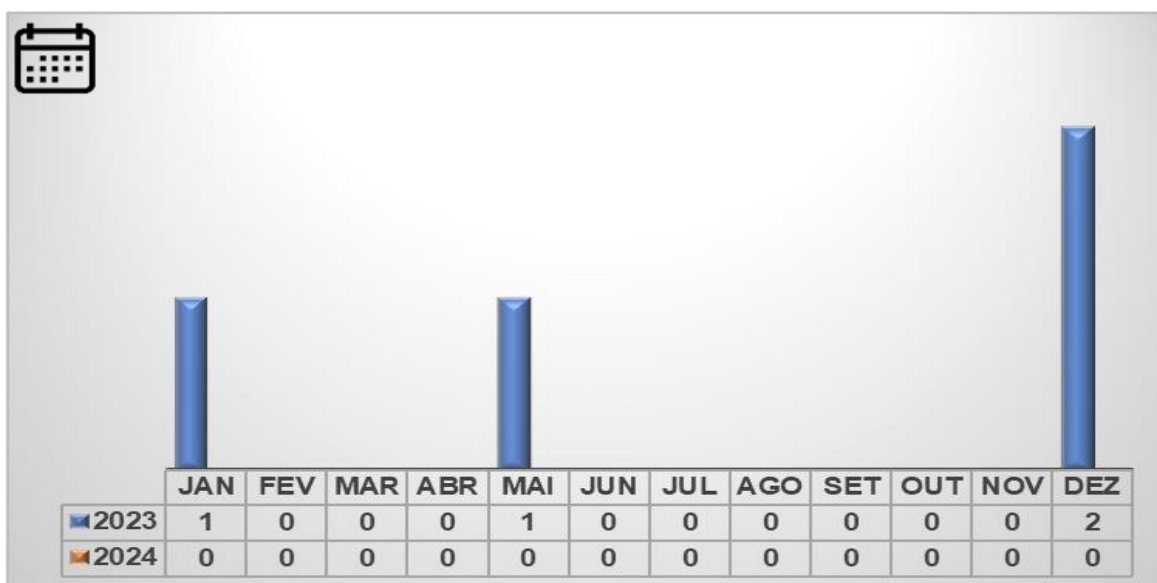

Fonte: Polícia Civil do Estado do Acre

2.10 - Período do dia – Jan/2024

Fonte: Polícia Civil do Estado do Acre

ESTADO DO ACRE
POLÍCIA CIVIL
DEPARTAMENTO DE INTELIGÊNCIA

2.11 – Faixa etária – Jan/2024

Fonte: Polícia Civil do Estado do Acre

A maioria das vítimas está entre 13 a 39 anos, isto é, 22 tentativas de homicídios, o que representa 73,33 em Jan/2024.

3. LATROCÍNIOS

3.1 - Comparativo entre o mês anterior e o mês atual

Fonte: Polícia Civil do Estado do Acre

3.2 Comparativo por mês Jan/2023 e Jan/2024

Fonte: Polícia Civil do Estado do Acre

4. FEMINICÍDIOS

4.1 – Comparativo entre o mês anterior e o mês atual

Fonte: Polícia Civil do Estado do Acre

4.2 – Comparativo por mês Jan/2023 e Jan/2024