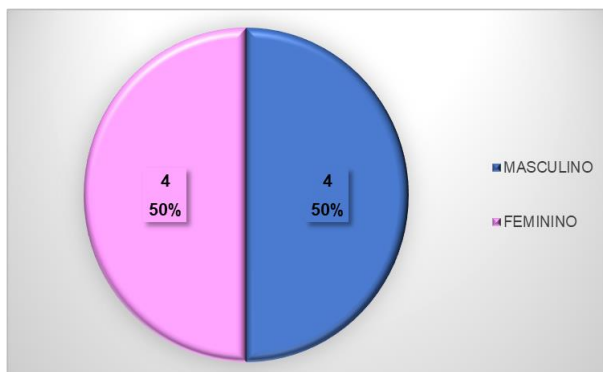

ESTADO DO ACRE
POLÍCIA CIVIL
DEPARTAMENTO DE INTELIGÊNCIA

7.7 – Sexo das vítimas – Jan/2024

Fonte: Polícia Civil do Estado do Acre

7.8 – Faixa etária – 2023

Fonte: Polícia Civil do Estado do Acre

Conforme gráfico 7.8, a maioria das vítimas está entre 20 e 39 anos, isto é, 6 suicídios, o que representa 75,00% em Jan/2024.