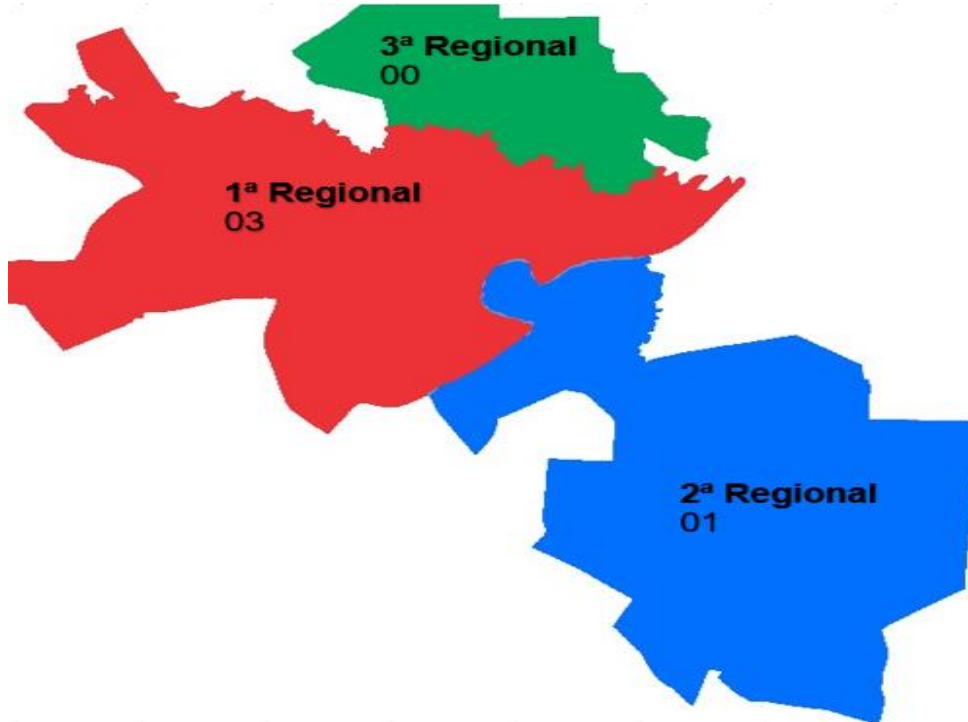

ESTADO DO ACRE
POLÍCIA CIVIL
DEPARTAMENTO DE INTELIGÊNCIA

6.11 – Quantitativo por regional da capital de ACIDENTES Jan/2024.

Fonte: Polícia Civil do Estado do Acre