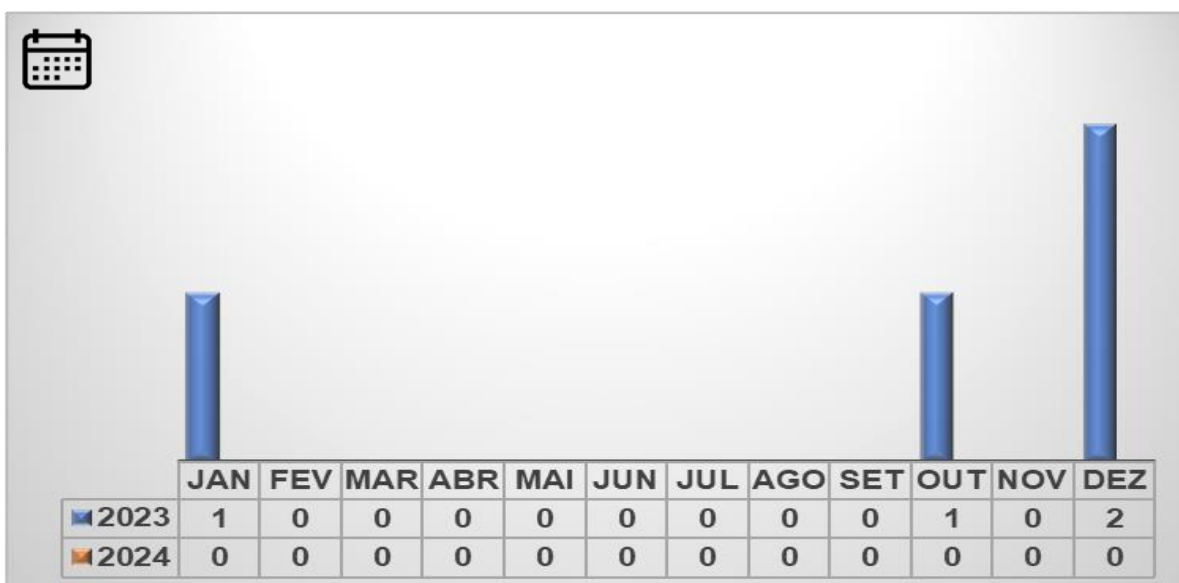

8.2 – Comparativo por mês Jan/2023 e Jan/2024

Fonte: Polícia Civil do Estado do Acre