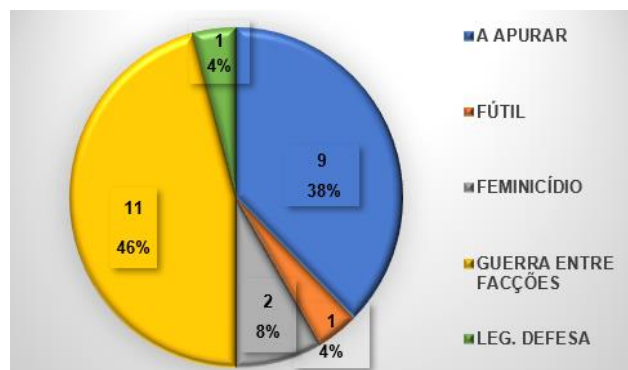

ESTADO DO ACRE
POLÍCIA CIVIL
DEPARTAMENTO DE INTELIGÊNCIA

1.7 – Tipo de arma – Jan/2024

Fonte: Polícia Civil do Estado do Acre

1.8 – Motivação – Jan/2024

Fonte: Polícia Civil do Estado do Acre

1.9 – Dias da semana – Jan/2024

Fonte: Polícia Civil do Estado do Acre

1.10 – Período do dia – Jan/2024

Fonte: Polícia Civil do Estado do Acre

1.11 – Sexo das vítimas – Jan/2024

Fonte: Polícia Civil do Estado do Acre

1.12 – Cor da pele – Jan/2024

Fonte: Polícia Civil do Estado do Acre

ESTADO DO ACRE
POLÍCIA CIVIL
DEPARTAMENTO DE INTELIGÊNCIA

1.13 – Faixa etária – Jan/2024

Fonte: Polícia Civil do Estado do Acre

A maioria das vítimas está entre 18 e 39 anos, isto é, 15 homicídios, o que representa 62,50% em janeiro de 2024.