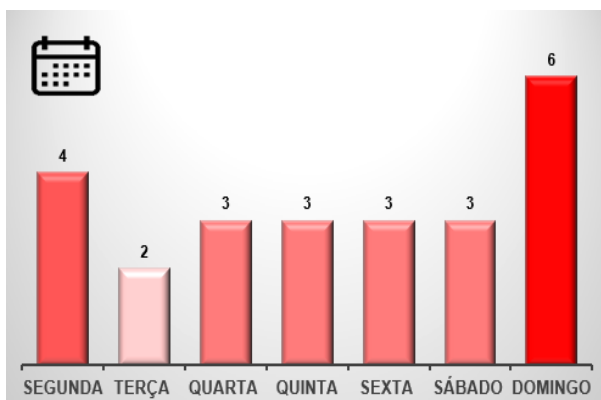

ESTADO DO ACRE
POLÍCIA CIVIL
DEPARTAMENTO DE INTELIGÊNCIA

1.7 – Tipo de arma – Jan/2024

Fonte: Polícia Civil do Estado do Acre

1.8 – Motivação – Jan/2024

Fonte: Polícia Civil do Estado do Acre

1.9 – Dias da semana – Jan/2024

Fonte: Polícia Civil do Estado do Acre

1.10 – Período do dia – Jan/2024

Fonte: Polícia Civil do Estado do Acre

1.11 – Sexo das vítimas – Jan/2024

Fonte: Polícia Civil do Estado do Acre

1.12 – Cor da pele – Jan/2024