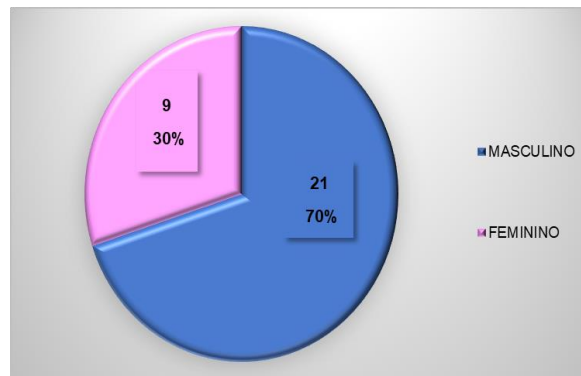

ESTADO DO ACRE
POLÍCIA CIVIL
DEPARTAMENTO DE INTELIGÊNCIA

2.7 - Tipo de arma – Jan/2024

Fonte: Polícia Civil do Estado do Acre

2.8 - Sexo das vítimas – Jan/2024

Fonte: Polícia Civil do Estado do Acre

2.9 - Dia da semana – Jan/2024

A maioria das vítimas está entre 13 a 39 anos, isto é, 22 tentativas de homicídios, o que representa 73,33 em Jan/2024.

3. LATROCÍNIOS

3.1 - Comparativo entre o mês anterior e o mês atual

Fonte: Polícia Civil do Estado do Acre