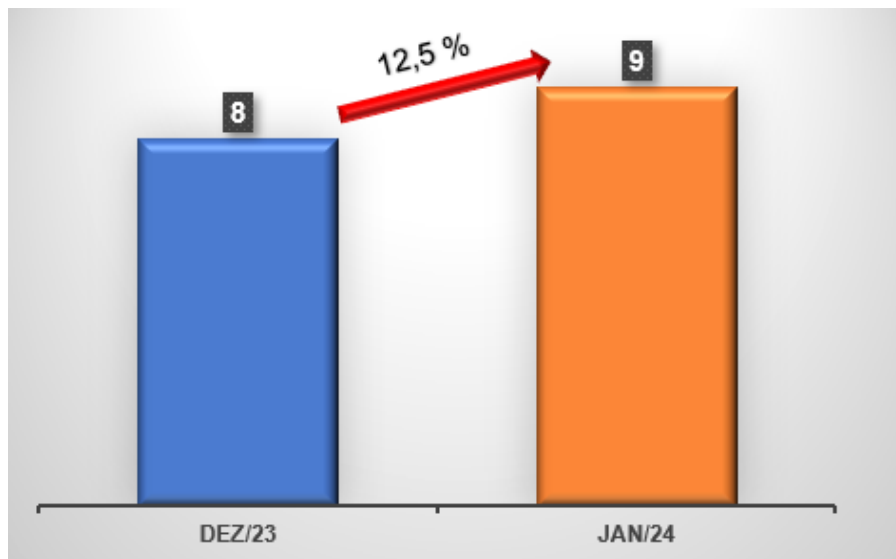

6. MORTES DECORRENTES DE ACIDENTE DE TRÂNSITO

6.1 – Comparativo da quantidade de ACIDENTES mês anterior e mês atual

Fonte: Polícia Civil do Estado do Acre