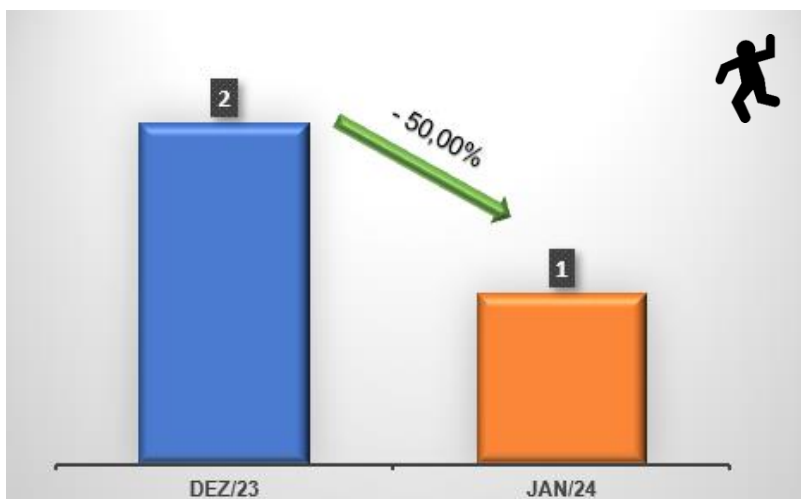

5. MORTES DECORRENTES DE INTERVENÇÃO POLICIAL

Os números apresentados abaixo compõem tão somente os indicadores de mortes decorrentes de intervenção policial, NÃO compondo os indicadores de HOMICÍDIOS (tópico 01), conforme diretriz do Ministério da Justiça e Segurança Pública.

5.1 – Comparativo entre o mês anterior e o mês atual

Fonte: Polícia Civil do Estado do Acre