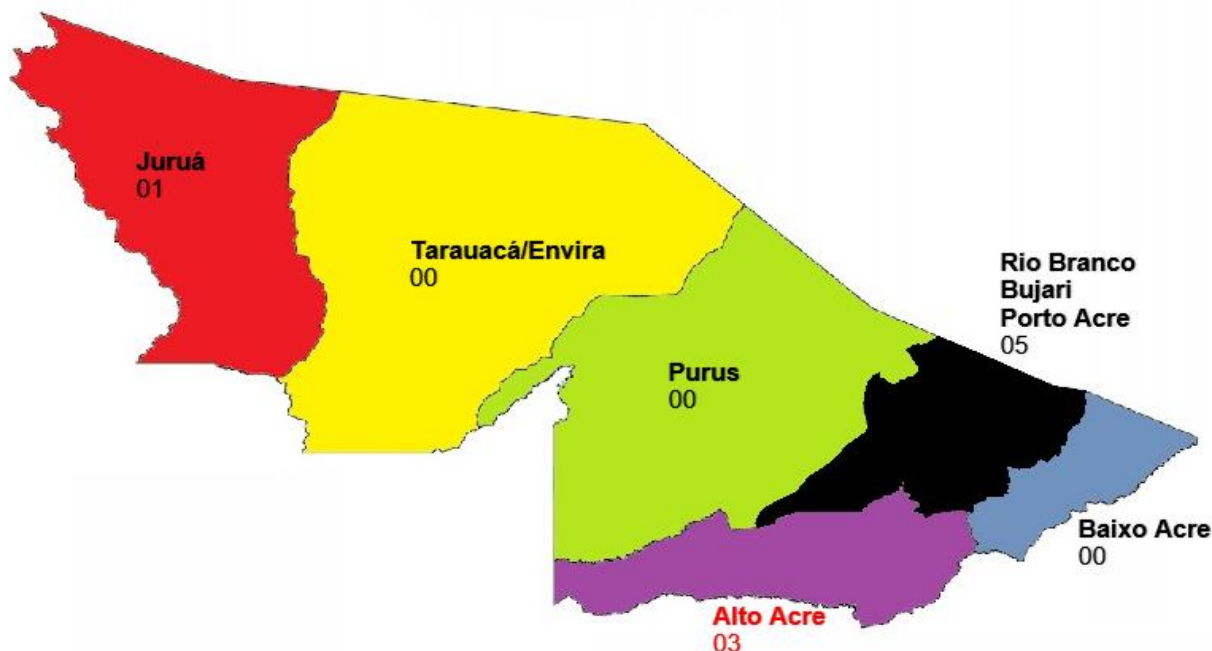

Fonte: Polícia Civil do Estado do Acre

Das regionais do interior, o **Alto Acre** apresentou o maior número de Acidentes de Trânsito (**gráfico 6.7**) e o maior número de Vítimas Fatais (**gráfico 6.8**).