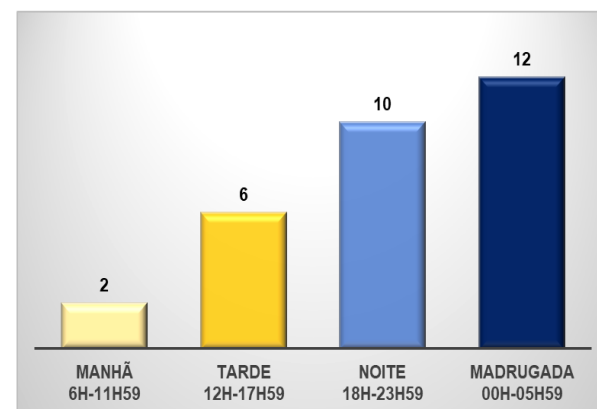

ESTADO DO ACRE
POLÍCIA CIVIL
DEPARTAMENTO DE INTELIGÊNCIA

2.7 - Tipo de arma – Jan/2024

Fonte: Polícia Civil do Estado do Acre

2.8 - Sexo das vítimas – Jan/2024

Fonte: Polícia Civil do Estado do Acre

2.9 - Dia da semana – Jan/2024

Fonte: Polícia Civil do Estado do Acre

2.10 - Período do dia – Jan/2024

Fonte: Polícia Civil do Estado do Acre

ESTADO DO ACRE
POLÍCIA CIVIL
DEPARTAMENTO DE INTELIGÊNCIA

2.11 – Faixa etária – Jan/2024

Fonte: Polícia Civil do Estado do Acre