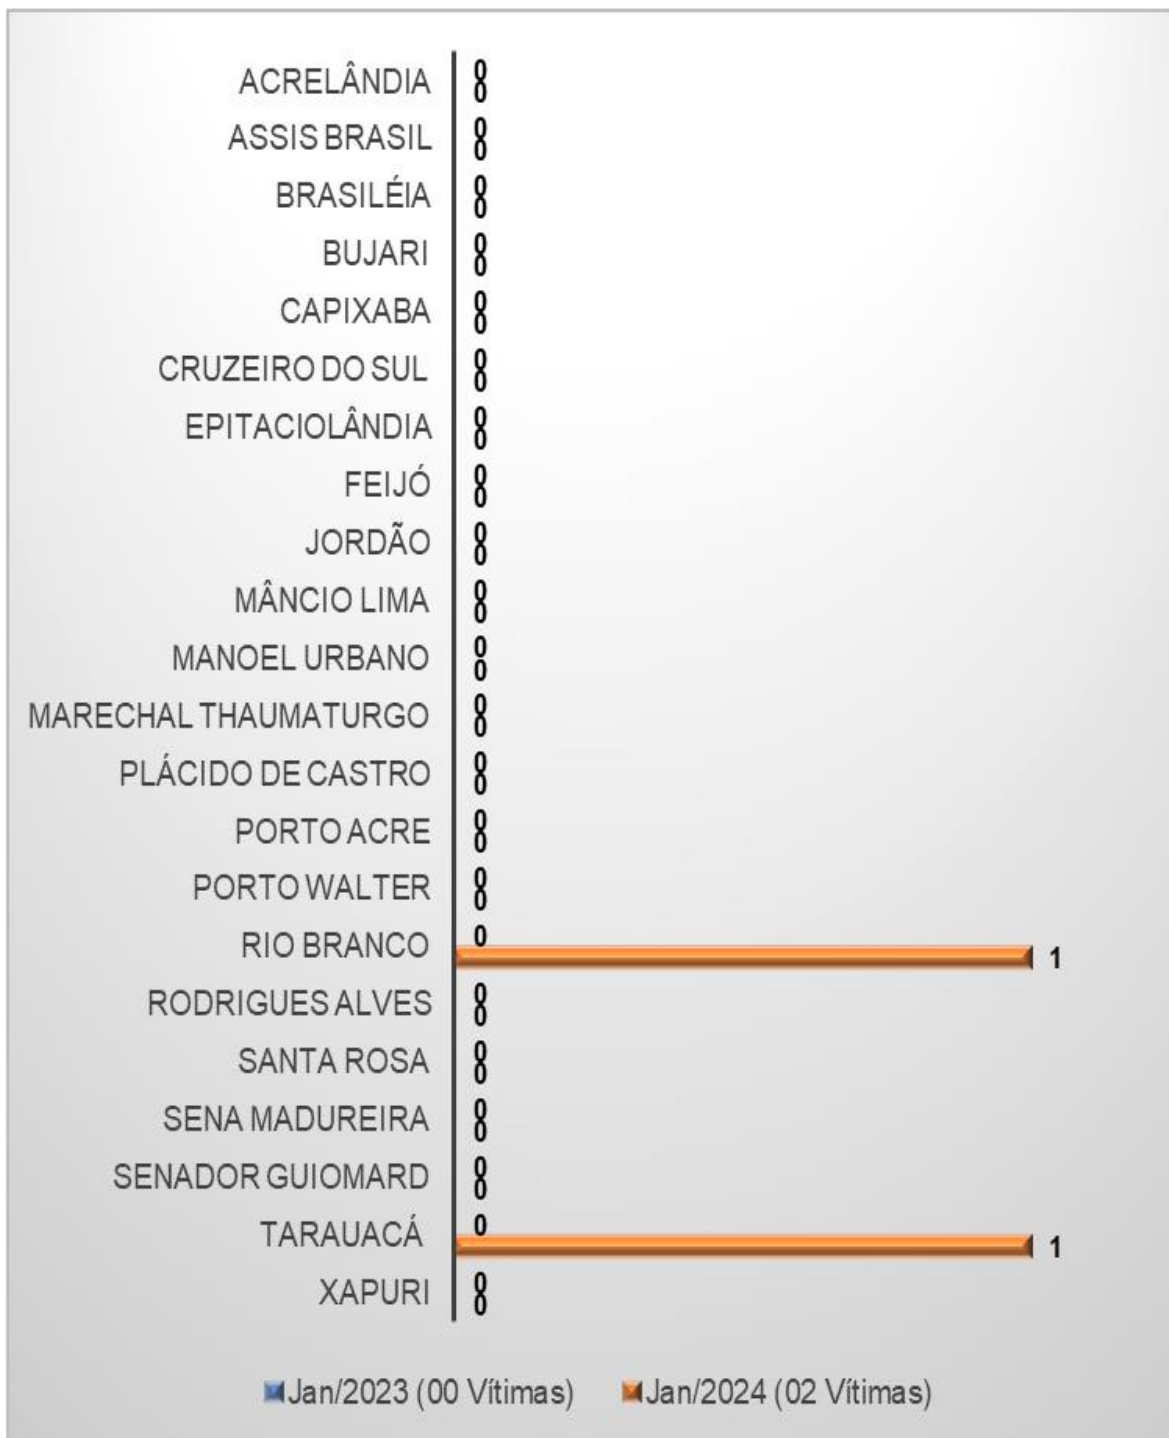

ESTADO DO ACRE
POLÍCIA CIVIL
DEPARTAMENTO DE INTELIGÊNCIA

4.5 – Comparativo por município de Jan/2023 e Jan/2024

Fonte: Polícia Civil do Estado do Acre