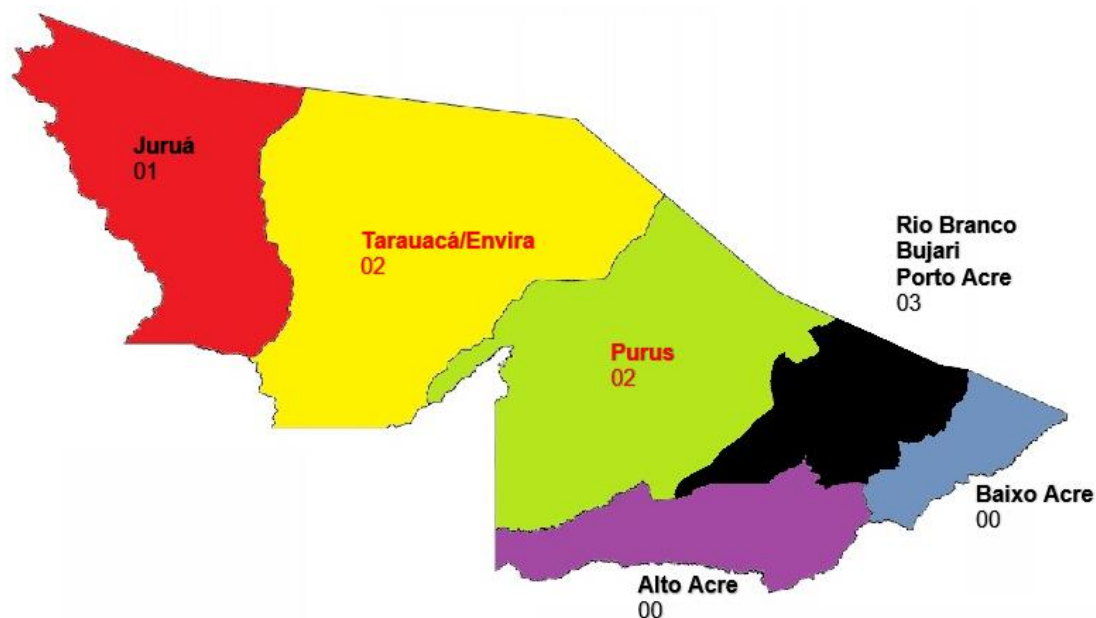

7.3 – Quantitativo por capital/interior Jan/2024

Fonte: Polícia Civil do Estado do Acre

7.4 – Quantitativo por regional do interior Jan/2024

Fonte: Polícia Civil do Estado do Acre

As regionais **Tarauacá/Envira** e **Purus** apresentaram o **maior** índice de suicídios das Regionais do interior em Jan/2024.