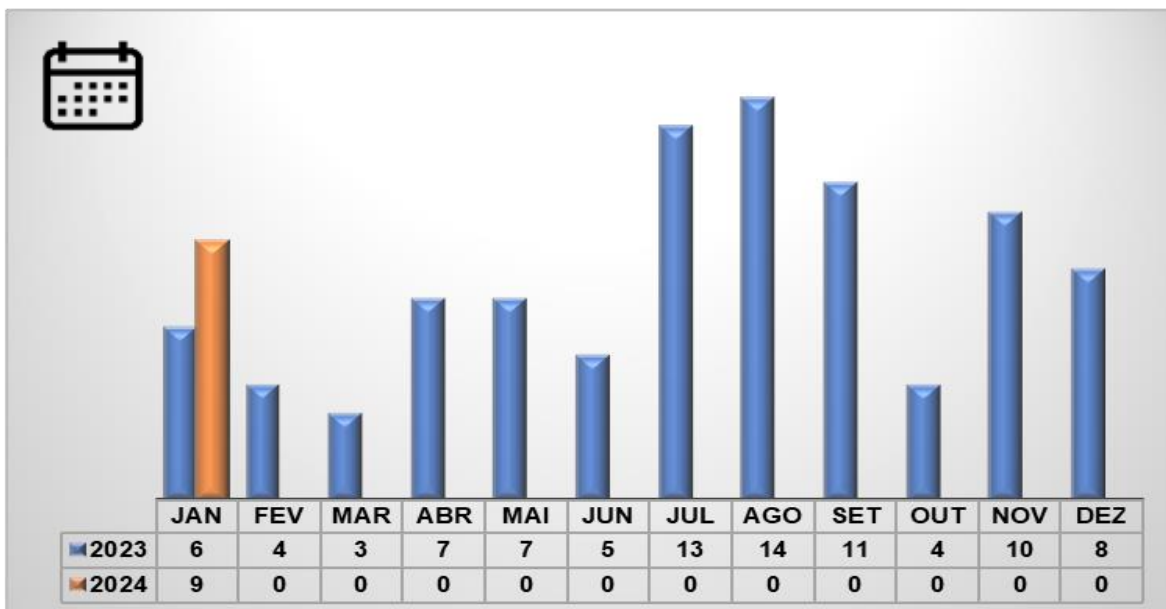

Fonte: Polícia Civil do Estado do Acre

ESTADO DO ACRE
POLÍCIA CIVIL
DEPARTAMENTO DE INTELIGÊNCIA

6.3 – Comparativo por mês de ACIDENTES Jan/2023 e Jan/2024

Fonte: Polícia Civil do Estado do Acre

6.4 – Comparativo por mês de VÍTIMAS FATAIS Jan/2023 e Jan/2024