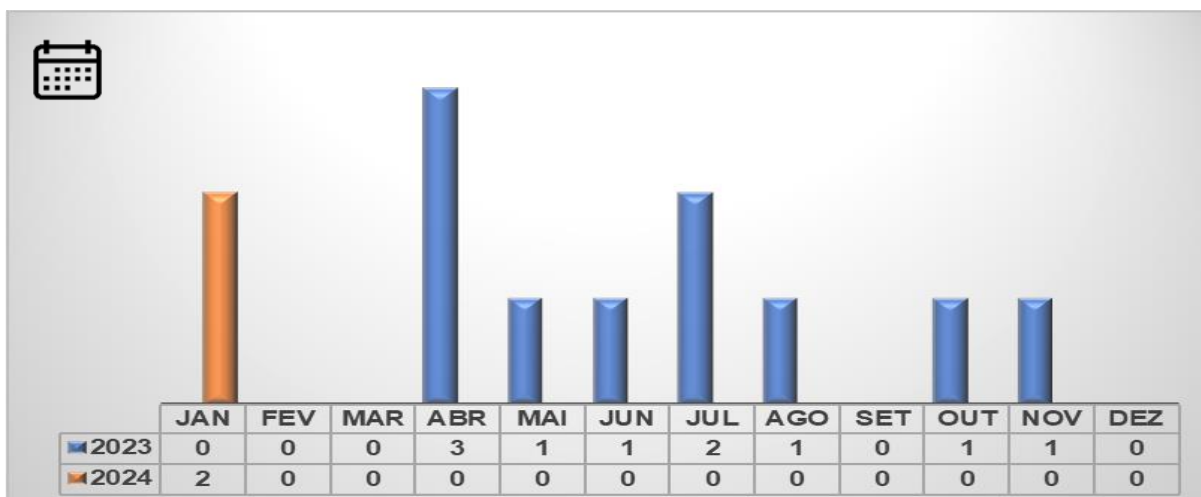

A maioria das vítimas está entre 13 a 39 anos, isto é, 22 tentativas de homicídios, o que representa 73,33 em Jan/2024.

3. LATROCÍNIOS

3.1 - Comparativo entre o mês anterior e o mês atual

Fonte: Polícia Civil do Estado do Acre

3.2 Comparativo por mês Jan/2023 e Jan/2024

Fonte: Polícia Civil do Estado do Acre

4. FEMINICÍDIOS

4.1 – Comparativo entre o mês anterior e o mês atual

Fonte: Polícia Civil do Estado do Acre

4.2 – Comparativo por mês Jan/2023 e Jan/2024

Fonte: Polícia Civil do Estado do Acre

O (gráfico 4.1) apresenta 02 feminicídios em janeiro de 2024, 02 a mais em comparação com de dezembro de 2023, e o (gráfico 4.2) apresenta 02 feminicídios a mais em comparação com janeiro de 2023.