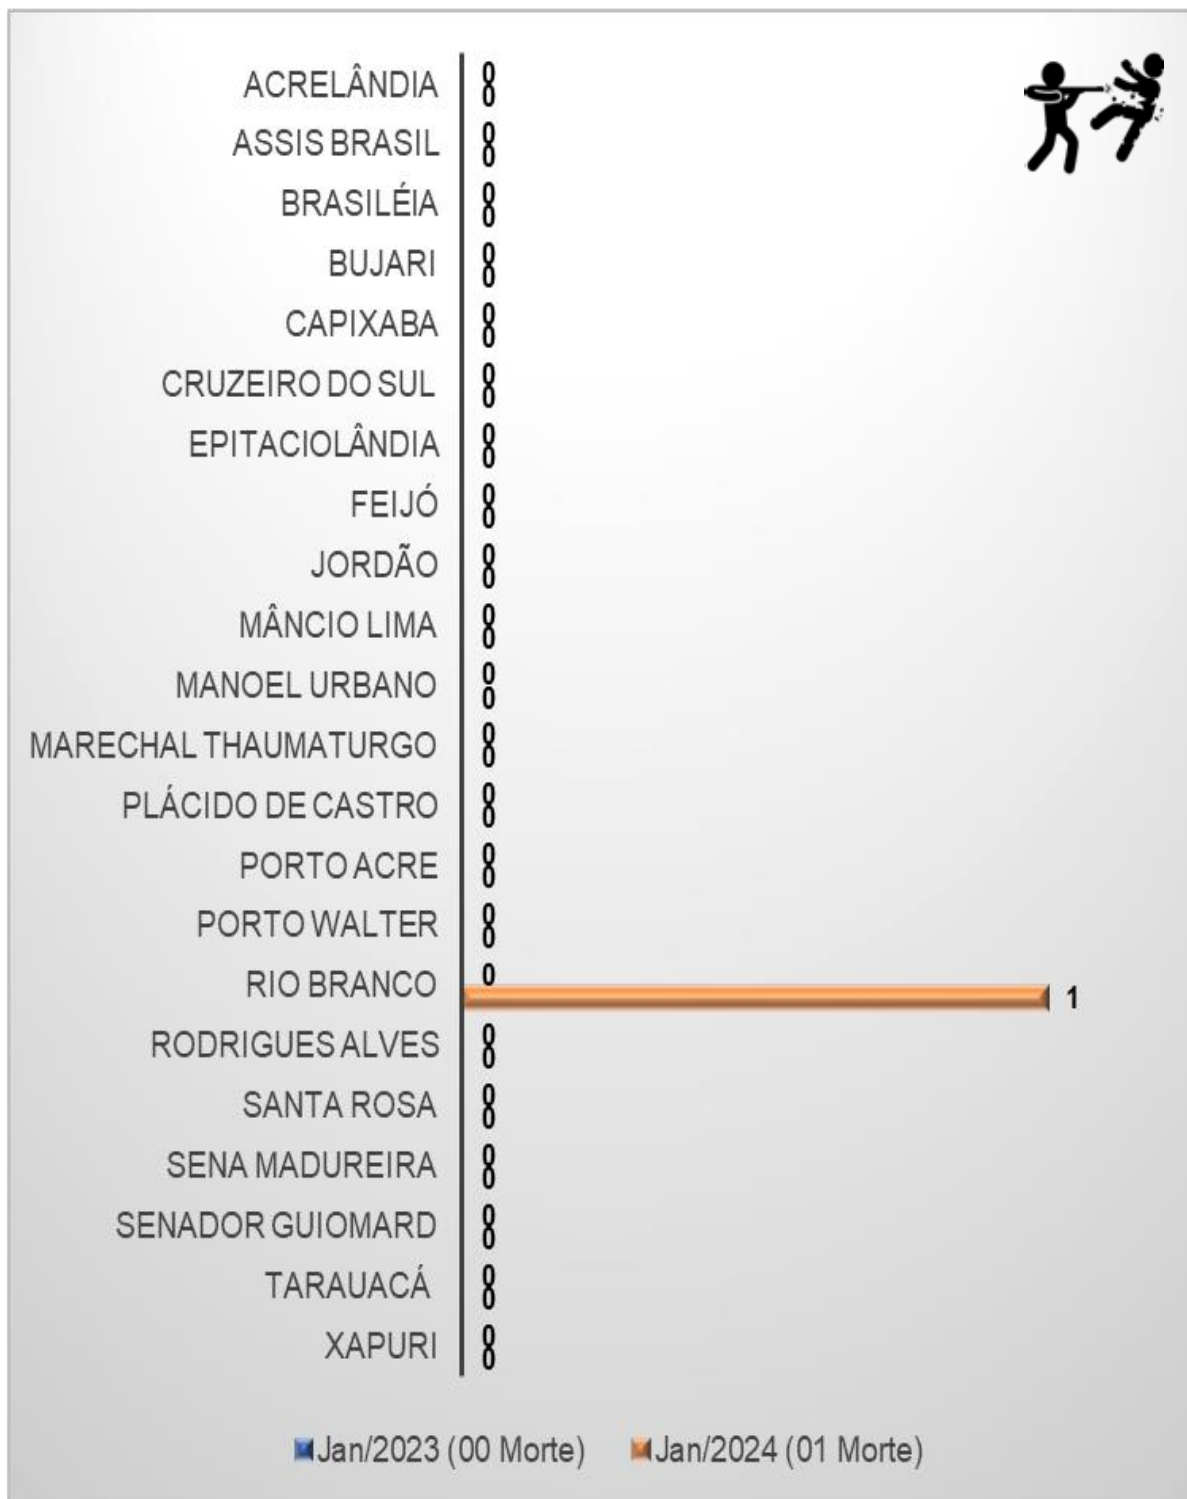

Fonte: Polícia Civil do Estado do Acre

5.4 – Quantitativo por regional Jan/2024

Fonte: Polícia Civil do Estado do Acre

ESTADO DO ACRE
POLÍCIA CIVIL
DEPARTAMENTO DE INTELIGÊNCIA

5.5 – Comparativo por município Jan/2023 e Jan/2024