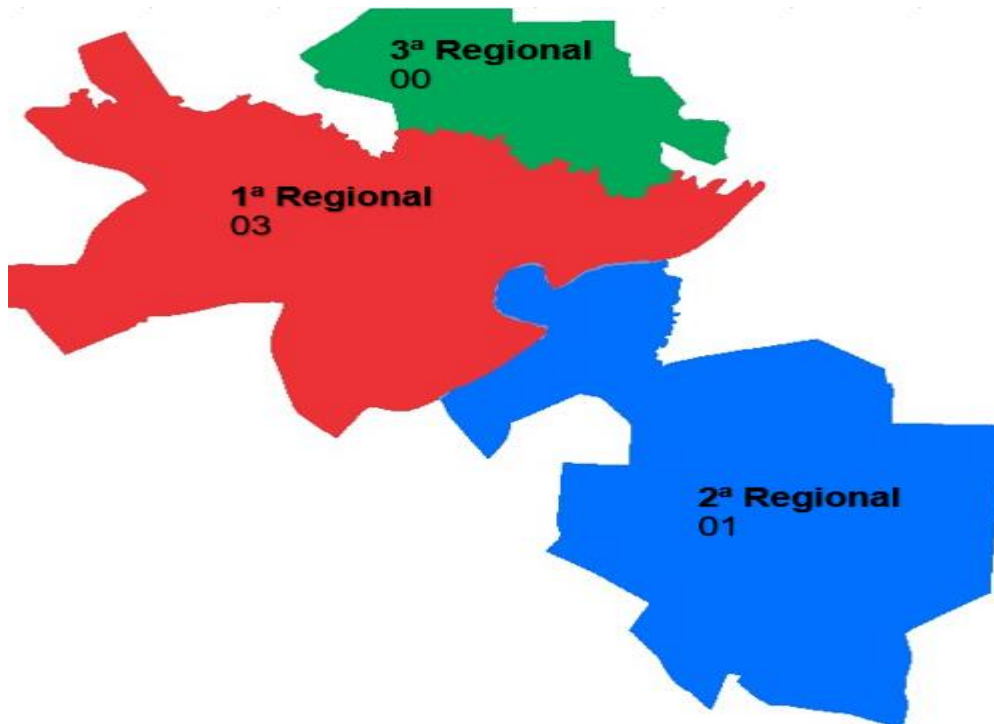

6.12 – Quantitativo por regional da capital de VÍTIMAS FATAIS Jan/2024.

Fonte: Polícia Civil do Estado do Acre

Departamento de Inteligência da Polícia Civil
Avenida Antônio da Rocha Viana, nº 1.294 – bairro: Vila Ivonete
Rio Branco – AC – CEP 69.900-576
Telefone: (68) 3224-1154 / (68) 3224-024 – E-mail: di.sepc@gmail.com