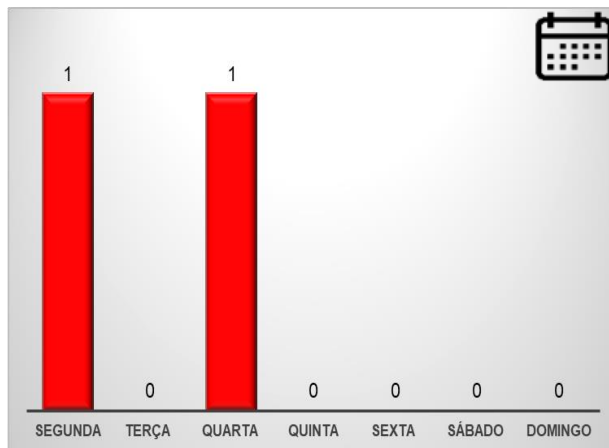

ESTADO DO ACRE
POLÍCIA CIVIL
 DEPARTAMENTO DE INTELIGÊNCIA

4.7 – Tipo de arma – Jan/2024

Fonte: Polícia Civil do Estado do Acre

4.8 – Dias da semana – Jan/2024

Fonte: Polícia Civil do Estado do Acre

4.9 – Período do dia – Jan/2024