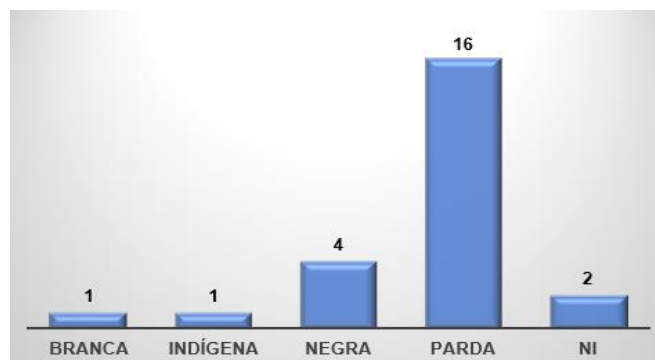

Fonte: Polícia Civil do Estado do Acre

1.10 – Período do dia – Jan/2024

Fonte: Polícia Civil do Estado do Acre

1.11 – Sexo das vítimas – Jan/2024

Fonte: Polícia Civil do Estado do Acre

1.12 – Cor da pele – Jan/2024

Fonte: Polícia Civil do Estado do Acre

ESTADO DO ACRE
POLÍCIA CIVIL
DEPARTAMENTO DE INTELIGÊNCIA

1.13 – Faixa etária – Jan/2024

Fonte: Polícia Civil do Estado do Acre

A maioria das vítimas está entre 18 e 39 anos, isto é, 15 homicídios, o que representa 62,50% em janeiro de 2024.