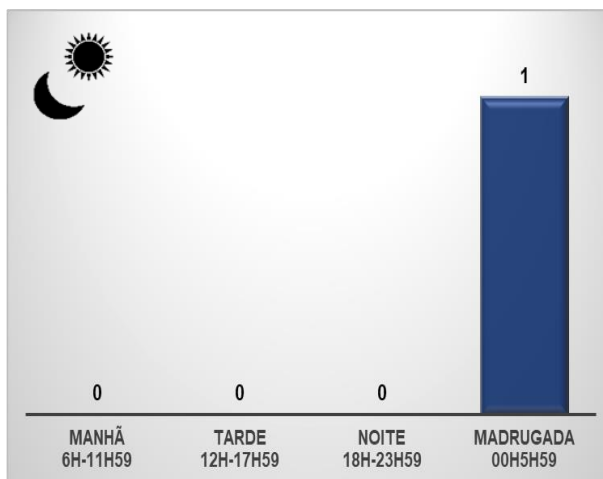

5.10 – Período do dia – Jan/2024

Fonte: Polícia Civil do Estado do Acre

Departamento de Inteligência da Polícia Civil
Avenida Antônio da Rocha Viana, nº 1.294 – bairro: Vila Ivonete
Rio Branco – AC – CEP 69.900-576
Telefone: (68) 3224-1154 / (68) 3224-024 – E-mail: di.sepc@gmail.com