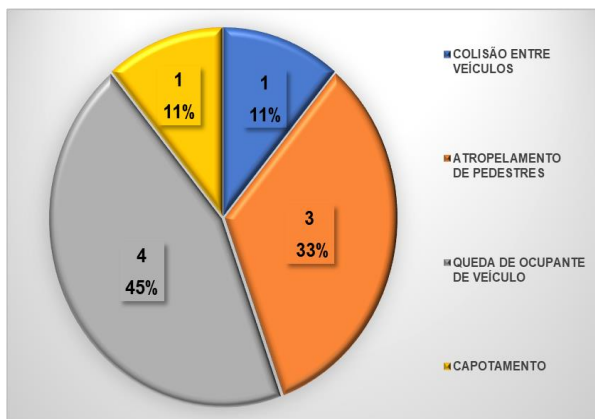

Fonte: Polícia Civil do Estado do Acre

Fonte: Polícia Civil do Estado do Acre

6.15 – Faixa etária – Jan/2024

Fonte: Polícia Civil do Estado do Acre

Vale destacar que a maioria das vítimas fatais está na faixa etária de **18 a 39** anos, o que representa **44,44%**.