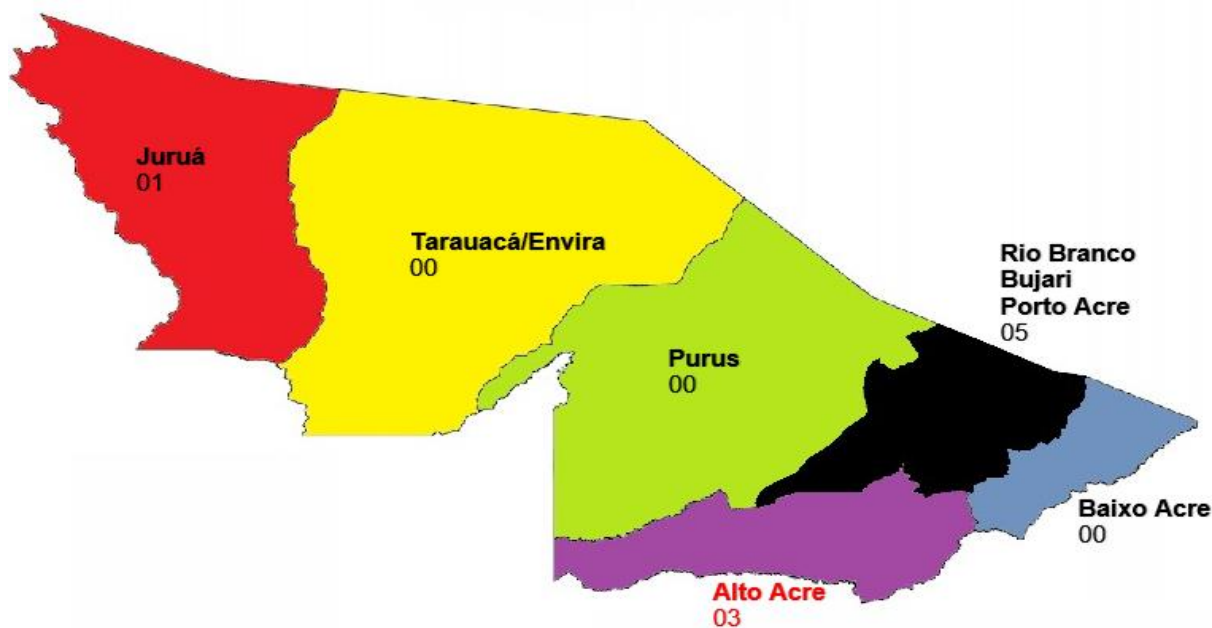

ESTADO DO ACRE
POLÍCIA CIVIL
DEPARTAMENTO DE INTELIGÊNCIA

6.7 – Quantitativo por regional do interior de ACIDENTES Jan/2024

Fonte: Polícia Civil do Estado do Acre