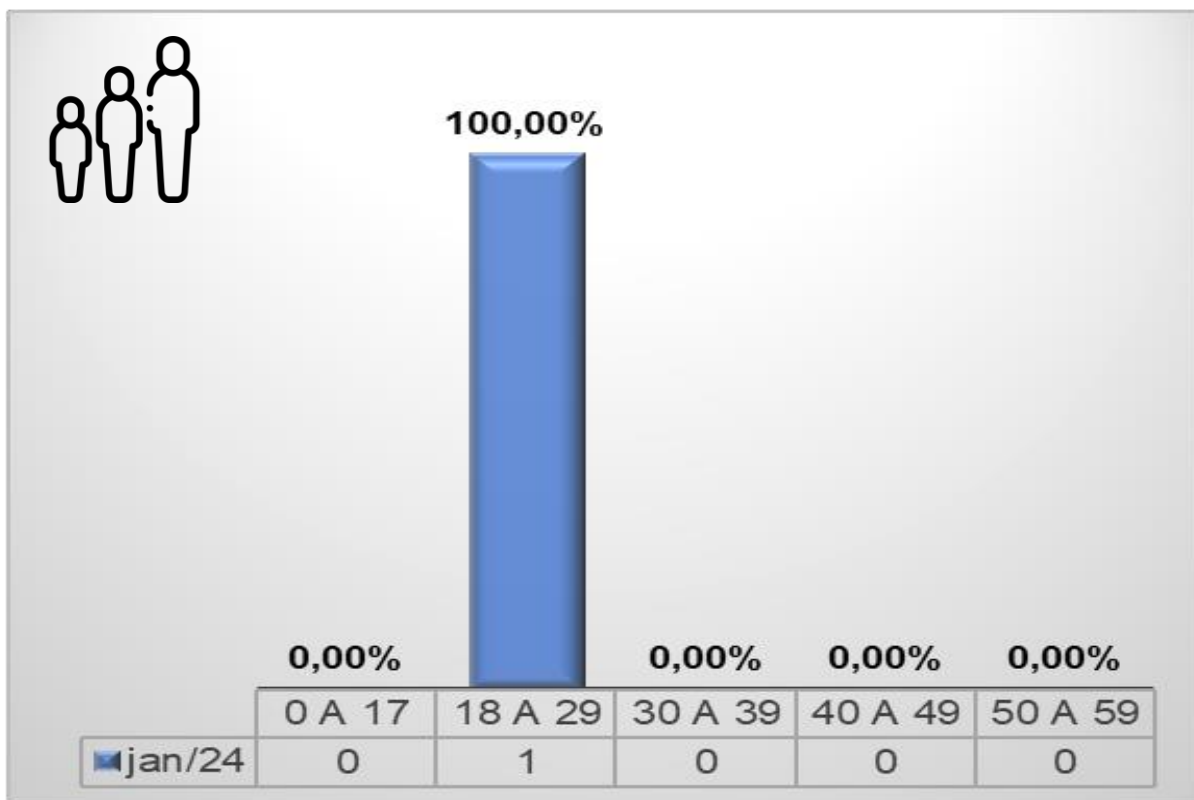

ESTADO DO ACRE
POLÍCIA CIVIL
 DEPARTAMENTO DE INTELIGÊNCIA

5.11 – Sexo das vítimas – Jan/2024

Fonte: Polícia Civil do Estado do Acre

5.12 – Cor da pele – Jan/2024

Fonte: Polícia Civil do Estado do Acre

5.13 – Faixa etária – Jan/2024