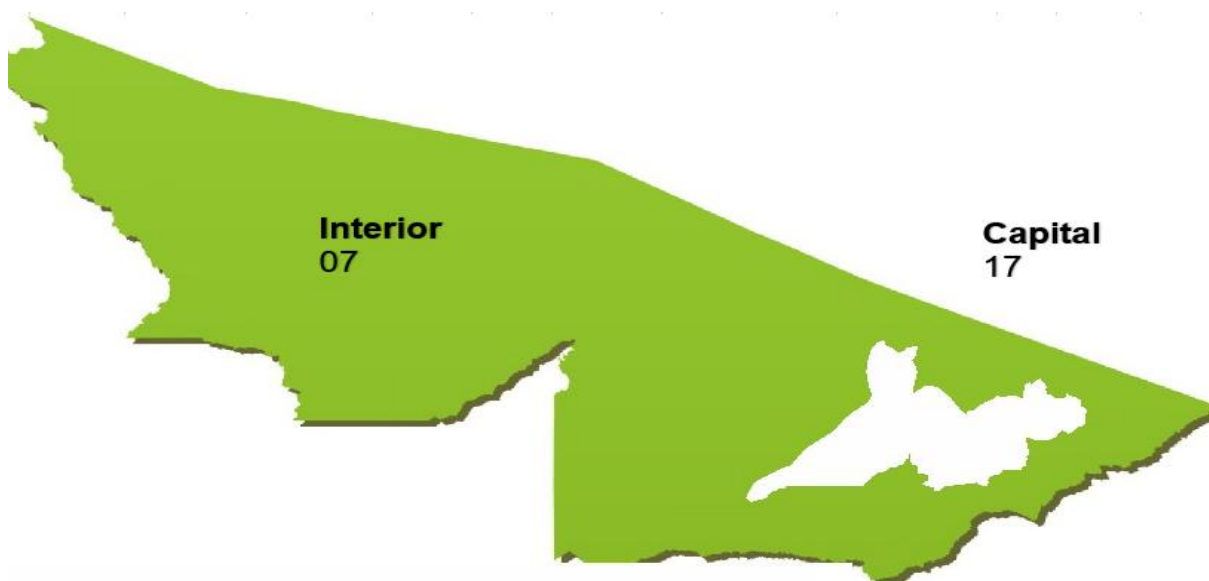

ESTADO DO ACRE
POLÍCIA CIVIL
DEPARTAMENTO DE INTELIGÊNCIA

1.3 – Quantitativo de Homicídios Capital/Interior Jan/2024

Fonte: Polícia Civil do Estado do Acre

Das 24 mortes ocorridas em janeiro de 2024, **70,83%** ocorreram na capital do Estado.