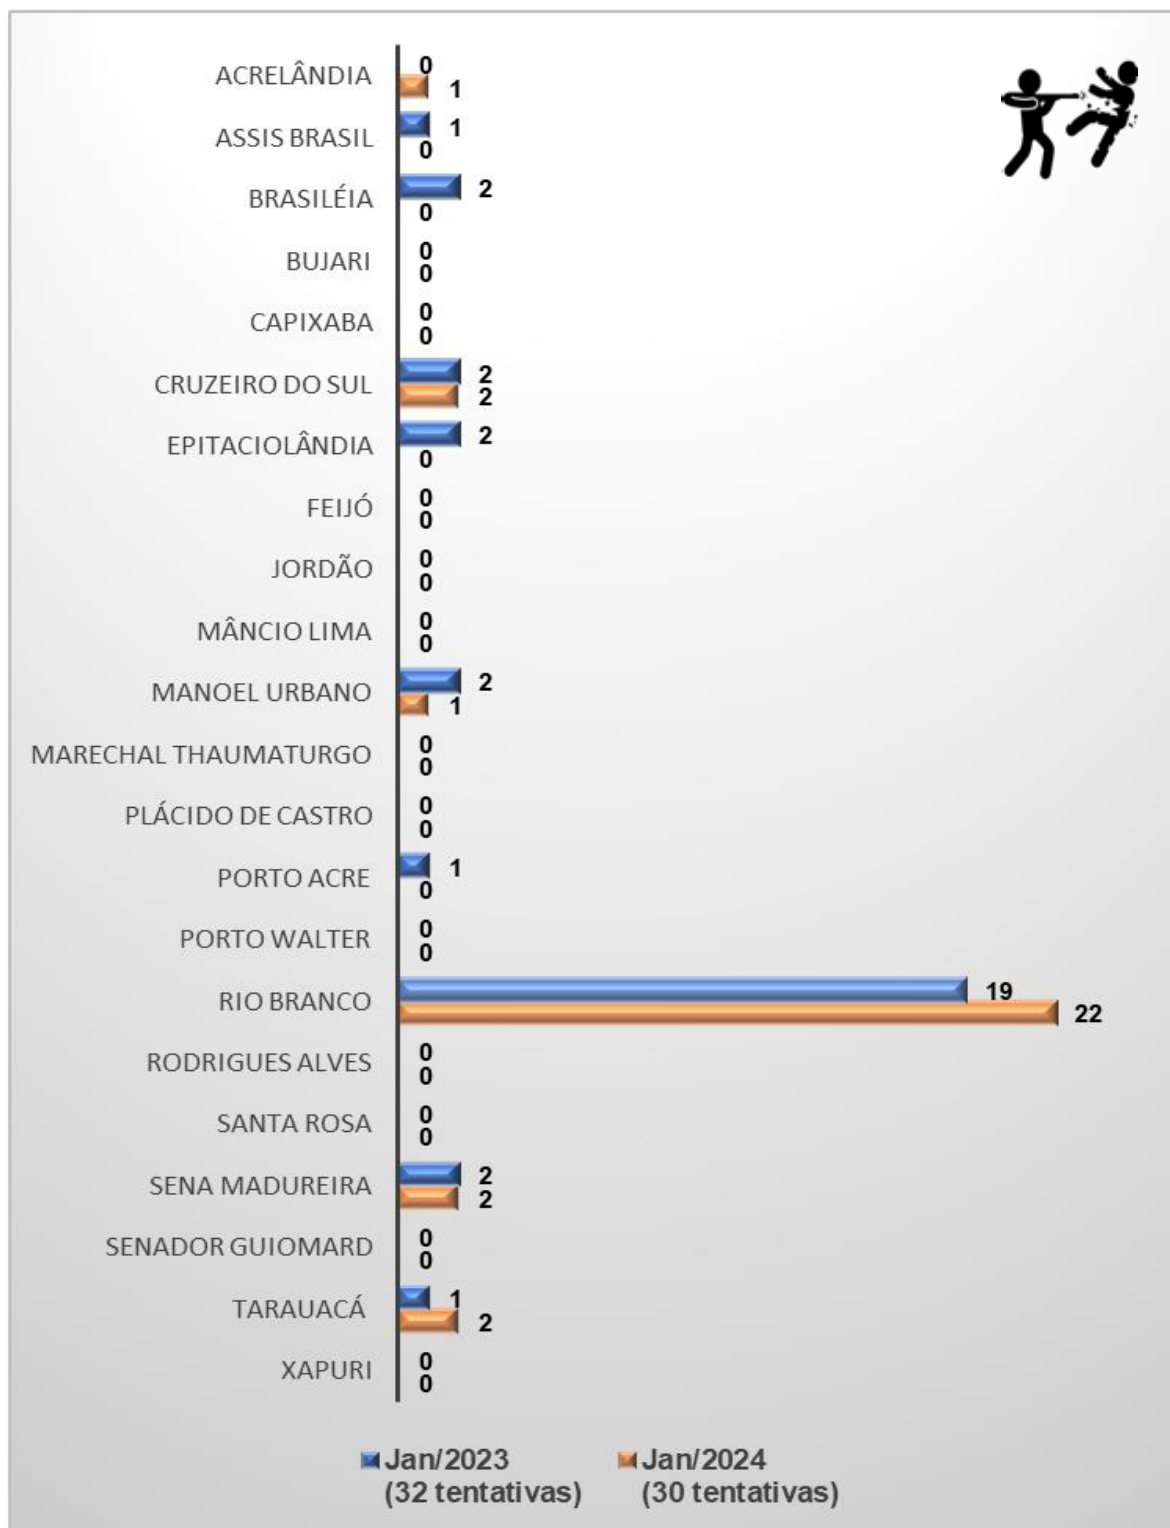

ESTADO DO ACRE
POLÍCIA CIVIL
DEPARTAMENTO DE INTELIGÊNCIA

2.5 – Comparativo por municípios de Jan/2023 e Jan/2024

Fonte: Polícia Civil do Estado do Acre

Departamento de Inteligência da Polícia Civil
Avenida Antônio da Rocha Viana, nº 1.294 – bairro: Vila Ivonete
Rio Branco – AC – CEP 69.900-576
Telefone: (68) 3224-1154 / (68) 3224-024 – E-mail: di.sepc@gmail.com