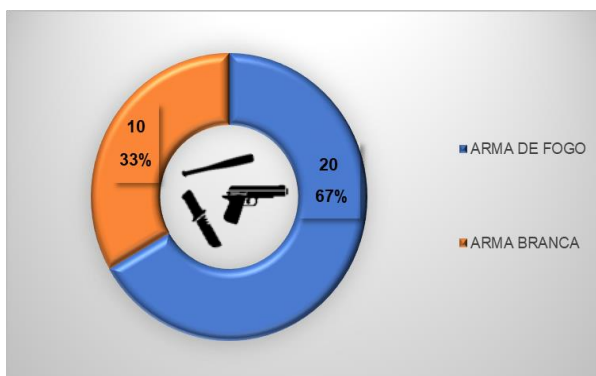

ESTADO DO ACRE
POLÍCIA CIVIL
DEPARTAMENTO DE INTELIGÊNCIA

2.7 - Tipo de arma – Jan/2024

Fonte: Polícia Civil do Estado do Acre