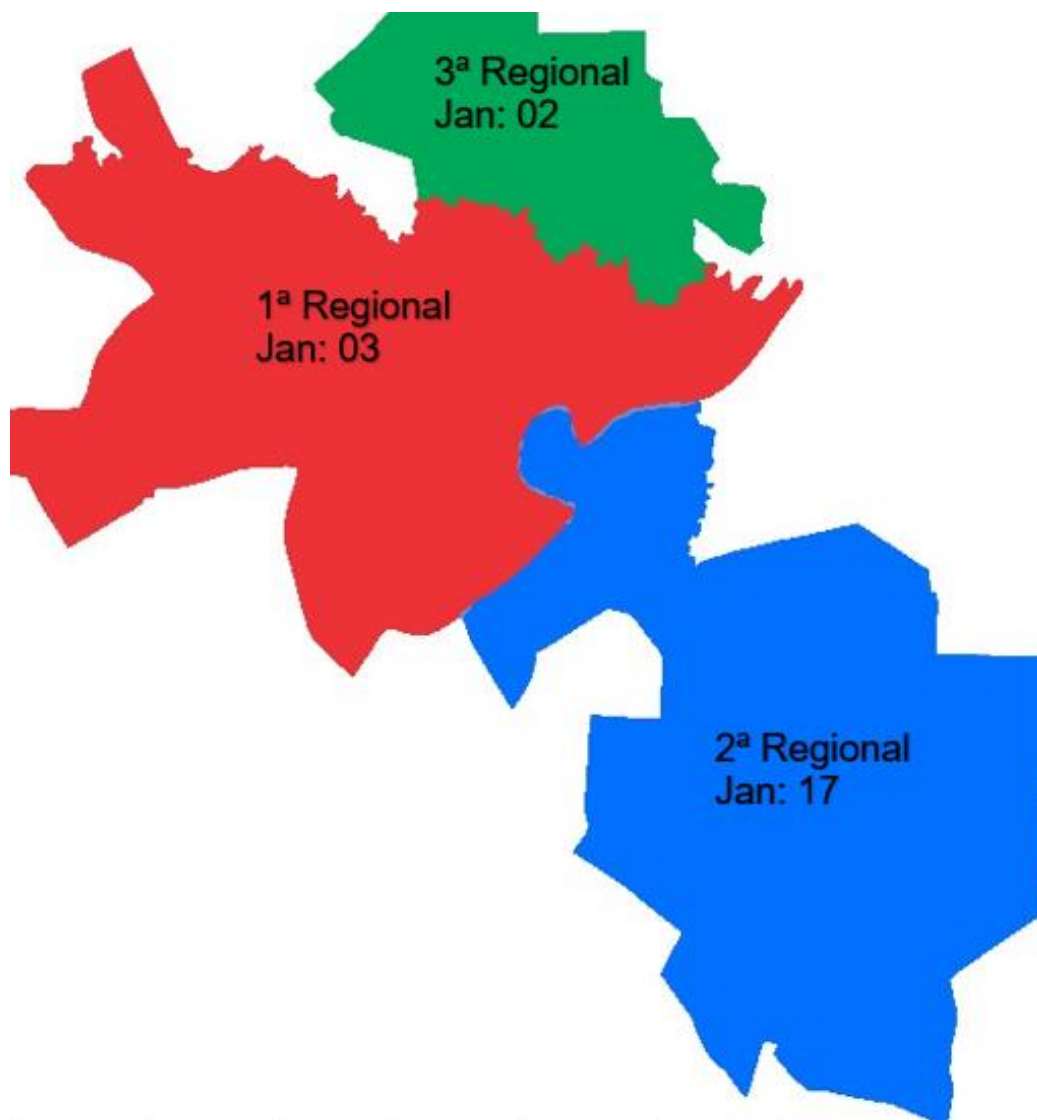

ESTADO DO ACRE
POLÍCIA CIVIL
DEPARTAMENTO DE INTELIGÊNCIA

2.6 – Quantitativo da capital de Jan/2023 e Jan/2024

Fonte: Polícia Civil do Estado do Acre

Departamento de Inteligência da Polícia Civil
Avenida Antônio da Rocha Viana, nº 1.294 – bairro: Vila Ivonete
Rio Branco – AC – CEP 69.900-576
Telefone: (68) 3224-1154 / (68) 3224-024 – E-mail: di.sepc@gmail.com