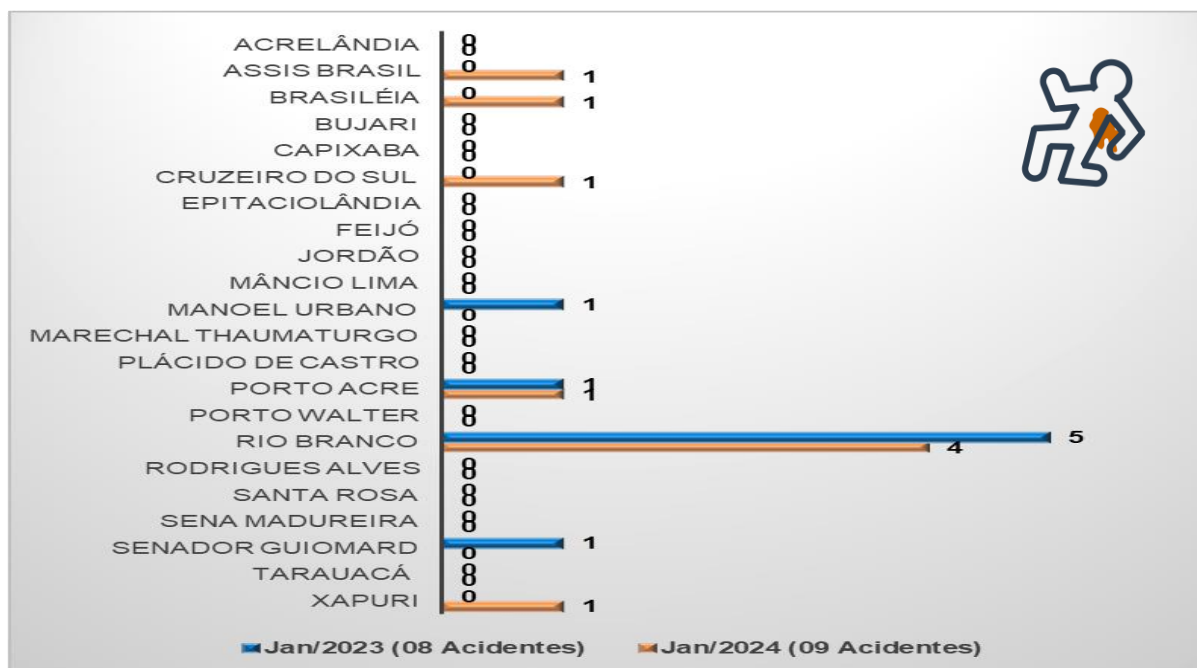

ESTADO DO ACRE
POLÍCIA CIVIL
DEPARTAMENTO DE INTELIGÊNCIA

6.9 – Comparativo por município de ACIDENTES Jan/2023 e Jan/2024.

Fonte: Polícia Civil do Estado do Acre

6.10 – Comparativo por município de VÍTIMAS FATAIS Jan/2024.