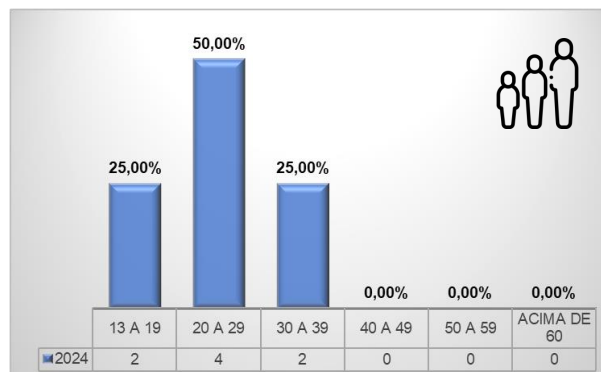

ESTADO DO ACRE
POLÍCIA CIVIL
DEPARTAMENTO DE INTELIGÊNCIA

7.7 – Sexo das vítimas – Jan/2024

Fonte: Polícia Civil do Estado do Acre

7.8 – Faixa etária – 2023

Fonte: Polícia Civil do Estado do Acre

Conforme gráfico 7.8, a maioria das vítimas está entre 20 e 39 anos, isto é, 6 suicídios, o que representa 75,00% em Jan/2024.