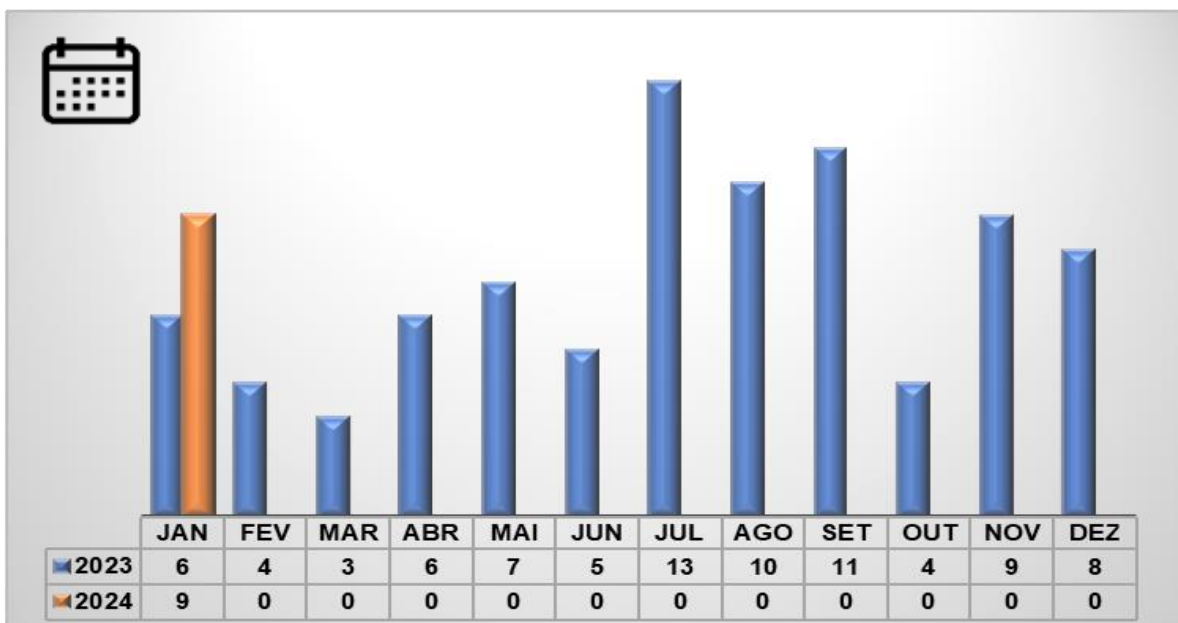

ESTADO DO ACRE
POLÍCIA CIVIL
DEPARTAMENTO DE INTELIGÊNCIA

6.3 – Comparativo por mês de ACIDENTES Jan/2023 e Jan/2024

Fonte: Polícia Civil do Estado do Acre