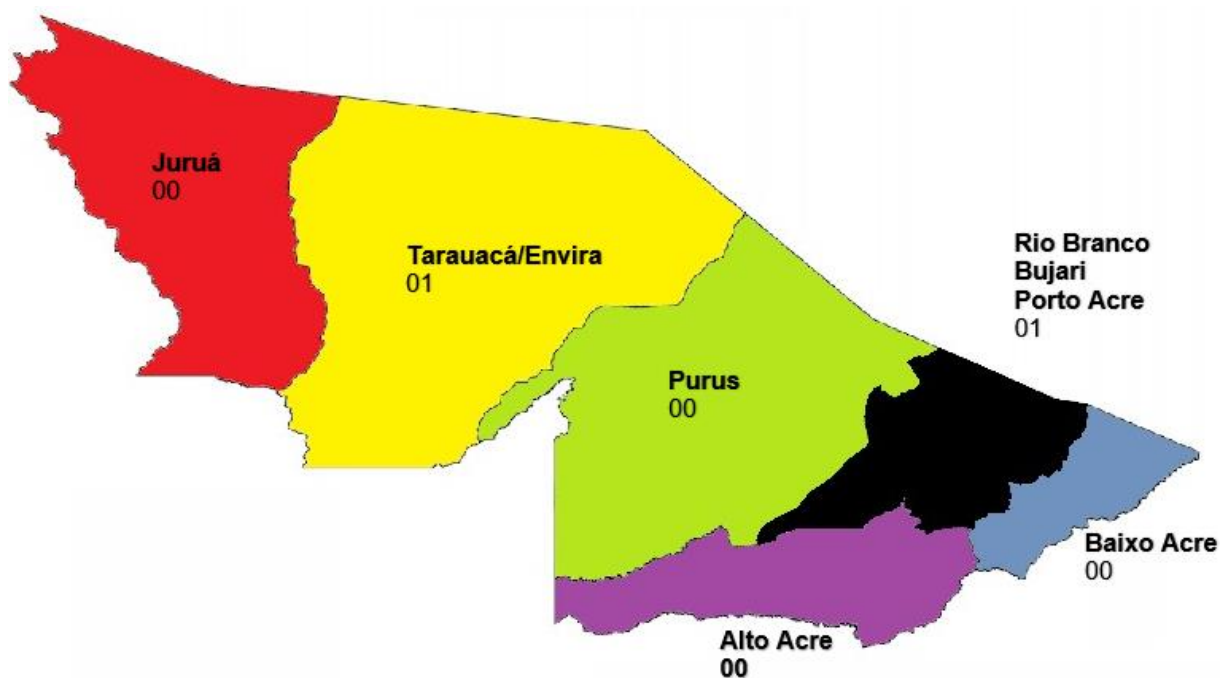

ESTADO DO ACRE
POLÍCIA CIVIL
DEPARTAMENTO DE INTELIGÊNCIA

4.3 – Quantitativo por capital/interior Jan/2024

Fonte: Polícia Civil do Estado do Acre

4.4 – Quantitativo por regional do interior dos dois últimos anos