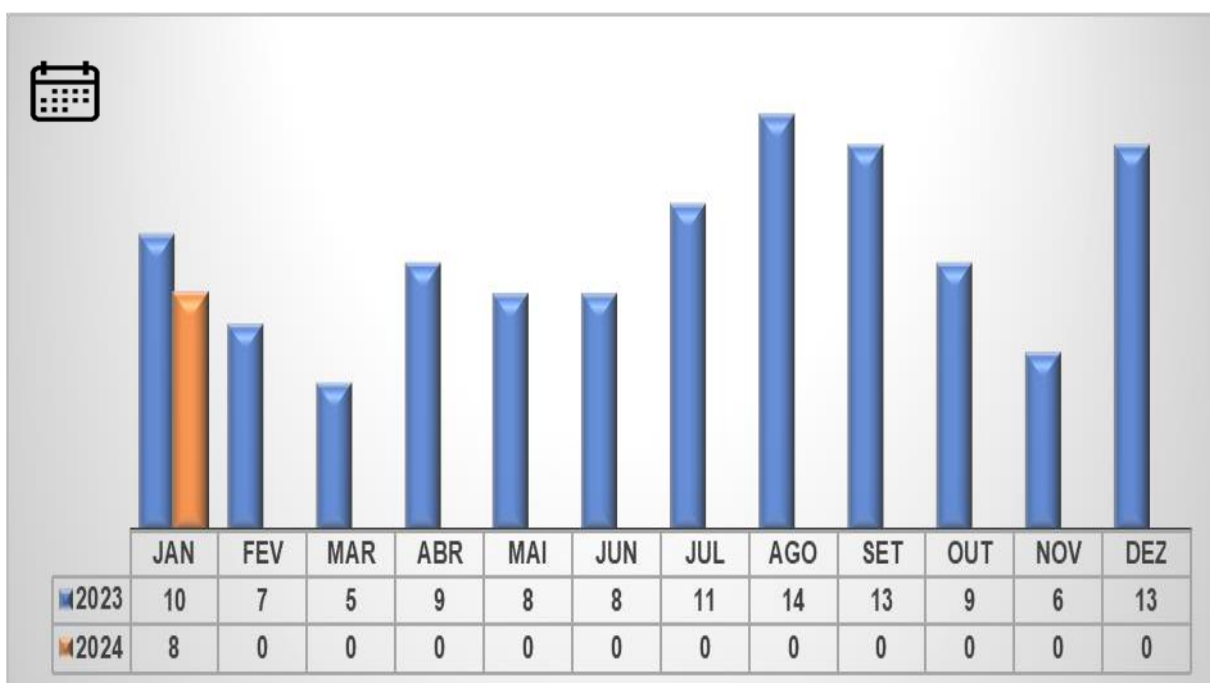

7.2 – Comparativo por mês Jan/2023 e Jan/2024

Fonte: Polícia Civil do Estado do Acre

Houve uma redução de **02** Suicídios (**gráfico 7.2**) comparando **Jan/2023** e **Jan/2024**, o que representa **-20,00%**.

Departamento de Inteligência da Polícia Civil
Avenida Antônio da Rocha Viana, nº 1.294 – bairro: Vila Ivonete
Rio Branco – AC – CEP 69.900-576
Telefone: (68) 3224-1154 / (68) 3224-024 – E-mail: di.sepc@gmail.com