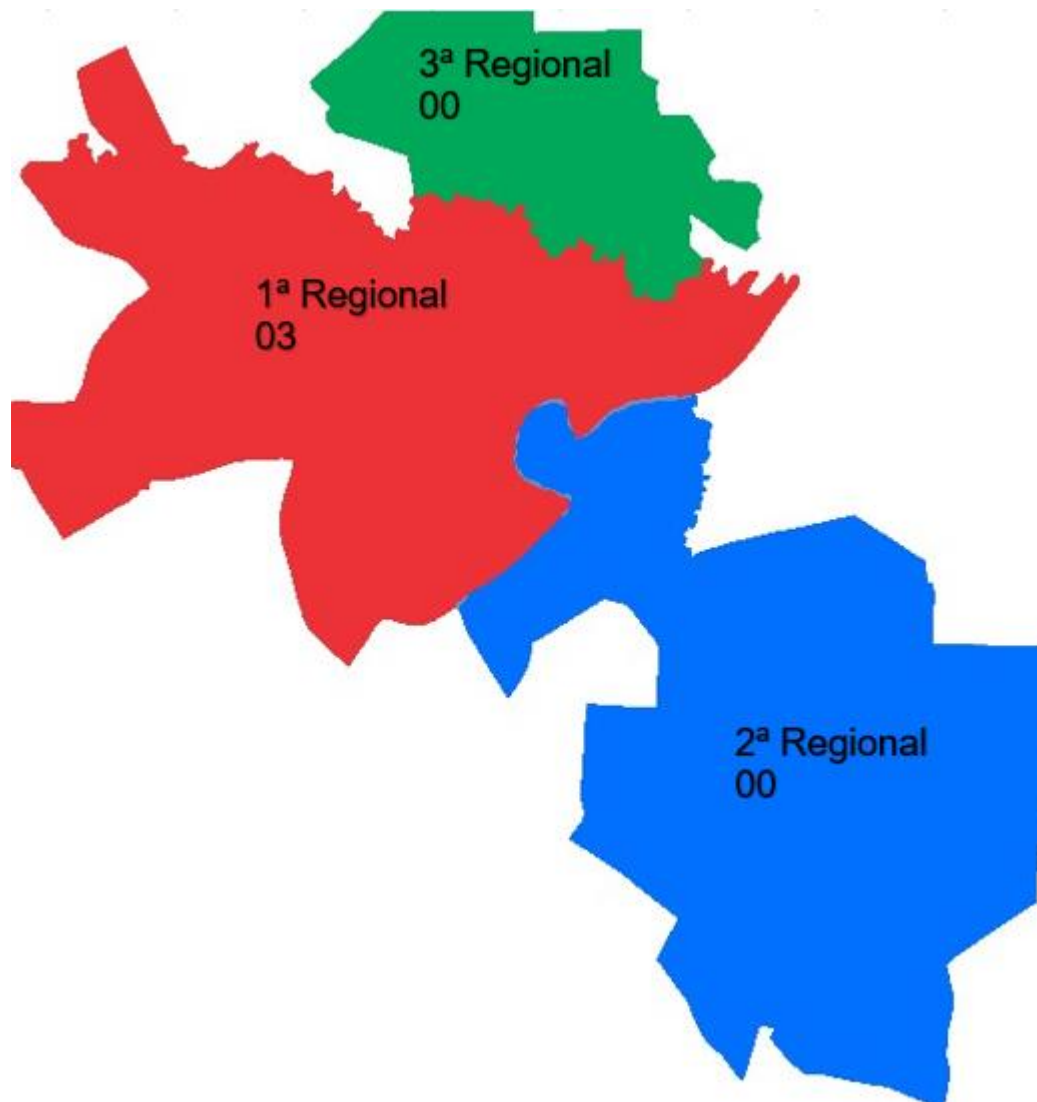

ESTADO DO ACRE
POLÍCIA CIVIL
DEPARTAMENTO DE INTELIGÊNCIA

7.6 – Quantitativo por regional da capital Jan/2023 e jan/2024

Fonte: Polícia Civil do Estado do Acre

Todos os suicídios ocorridos na capital ocorreram na **1ª Regional**, conforme apresentado no (gráfico 7.6).