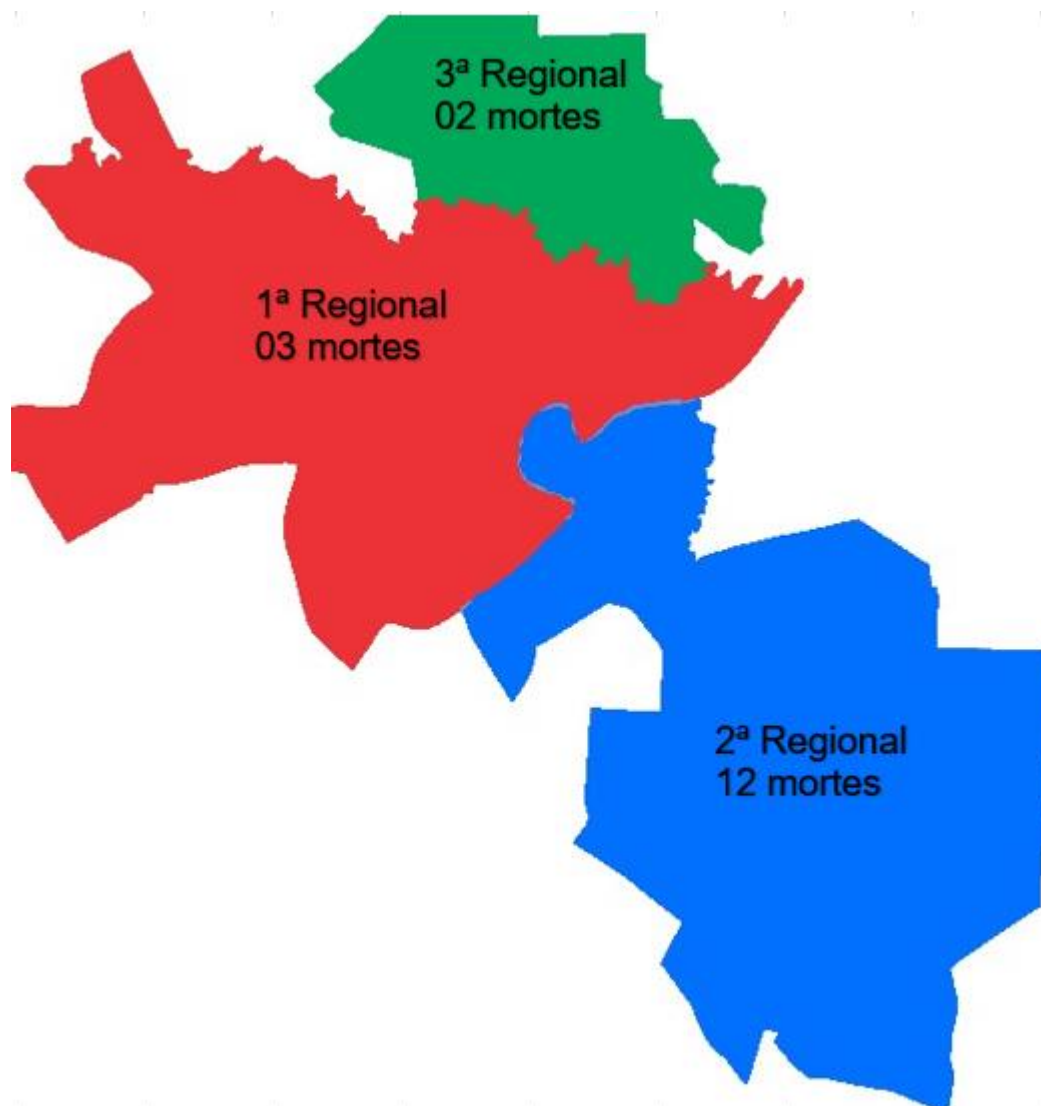

1.4 – Quantitativo por regional do interior Jan/2024

Fonte: Polícia Civil do Estado do Acre

Destaca-se que, dentre as regionais do interior, **Tarauacá/Envira** apresentou o maior número de homicídios em janeiro, **foram 03** que representam **12,5%**.

ESTADO DO ACRE
POLÍCIA CIVIL
DEPARTAMENTO DE INTELIGÊNCIA

1.5 – Comparativo de mortes por município em janeiro/2024

Fonte: Polícia Civil do Estado do Acre

A capital do Estado, em janeiro de 2024, teve o mesmo quantitativo de mortes (17 eventos) do que todo o Estado em janeiro de 2023 (17 eventos).

Comparando os números da capital nos meses de janeiro, denota-se que houve um aumento de **183,33%** - jan/2023 houve 6 eventos e jan/2024 houve 17 eventos.

Departamento de Inteligência da Polícia Civil
Avenida Antônio da Rocha Viana, nº 1.294 – bairro: Vila Ivonete
Rio Branco – AC – CEP 69.900-576
Telefone: (68) 3224-1154 / (68) 3224-024 – E-mail: di.sepc@gmail.com

ESTADO DO ACRE
POLÍCIA CIVIL
DEPARTAMENTO DE INTELIGÊNCIA

1.6 – Quantitativo de mortes por regional da capital em janeiro/2024

Fonte: Polícia Civil do Estado do Acre

Dentre as regionais da capital, denota-se que a maior quantidade de homicídios está na **2ª Regional**, na qual estão bairros como Cidade do Povo, Taquari, Belo Jardim, dentre outros.