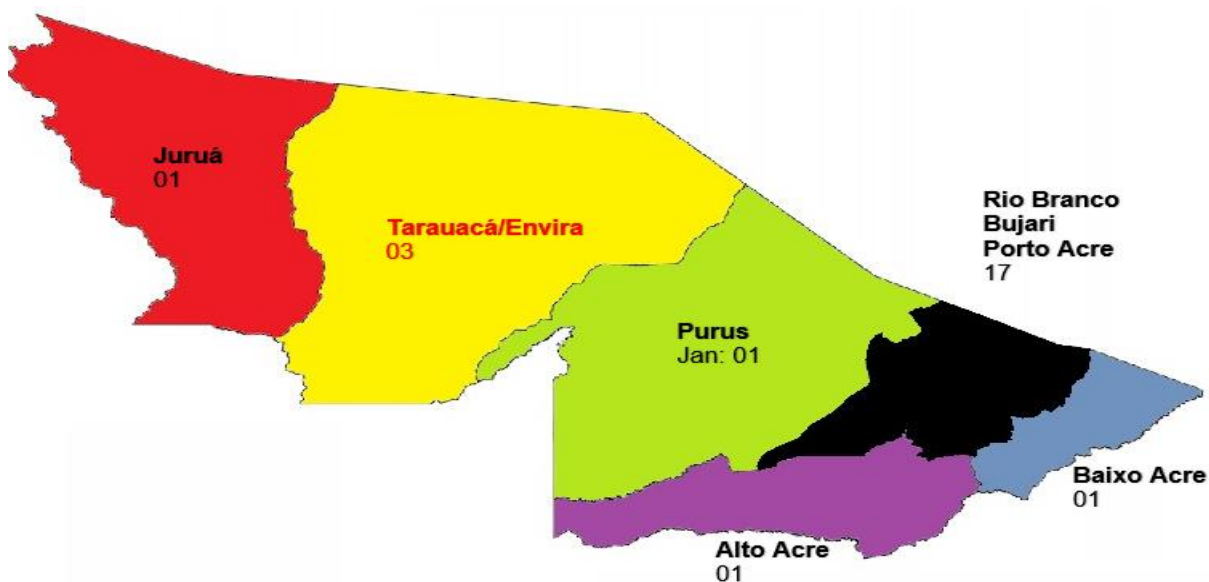

1.4 – Quantitativo por regional do interior Jan/2024

Fonte: Polícia Civil do Estado do Acre

Destaca-se que, dentre as regionais do interior, **Tarauacá/Envira** apresentou o maior número de homicídios em janeiro, **foram 03** que representam **12,5%**.