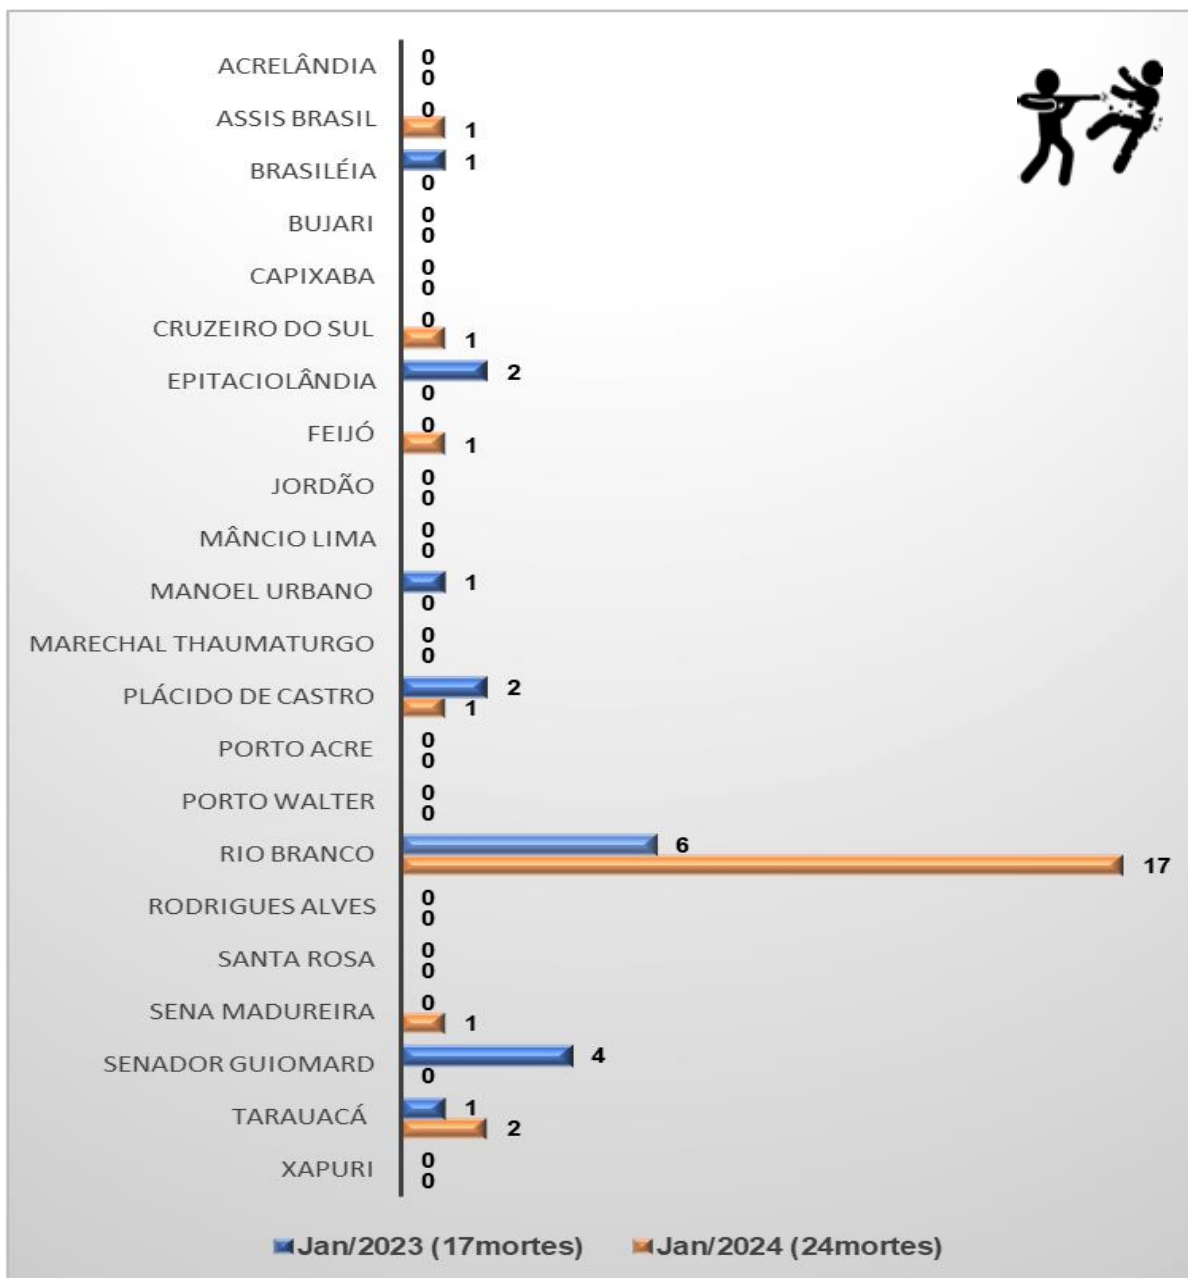

1.4 – Quantitativo por regional do interior Jan/2024

Fonte: Polícia Civil do Estado do Acre

Destaca-se que, dentre as regionais do interior, **Tarauacá/Envira** apresentou o maior número de homicídios em janeiro, **foram 03** que representam **12,5%**.

ESTADO DO ACRE
POLÍCIA CIVIL
DEPARTAMENTO DE INTELIGÊNCIA

1.5 – Comparativo de mortes por município em janeiro/2024

Fonte: Polícia Civil do Estado do Acre

A capital do Estado, em janeiro de 2024, teve o mesmo quantitativo de mortes (17 eventos) do que todo o Estado em janeiro de 2023 (17 eventos).