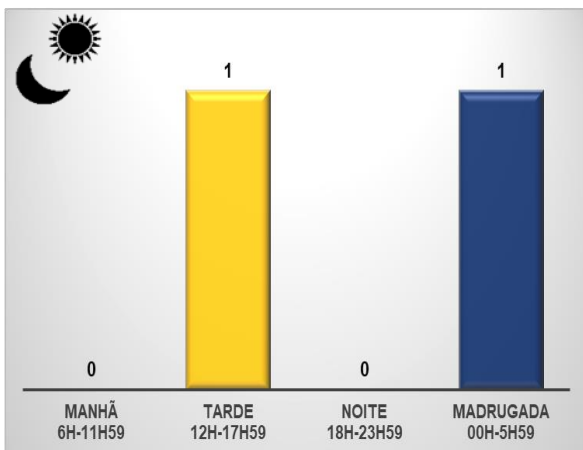

ESTADO DO ACRE
POLÍCIA CIVIL
 DEPARTAMENTO DE INTELIGÊNCIA

4.7 – Tipo de arma – Jan/2024

Fonte: Polícia Civil do Estado do Acre

4.8 – Dias da semana – Jan/2024

Fonte: Polícia Civil do Estado do Acre

4.9 – Período do dia – Jan/2024