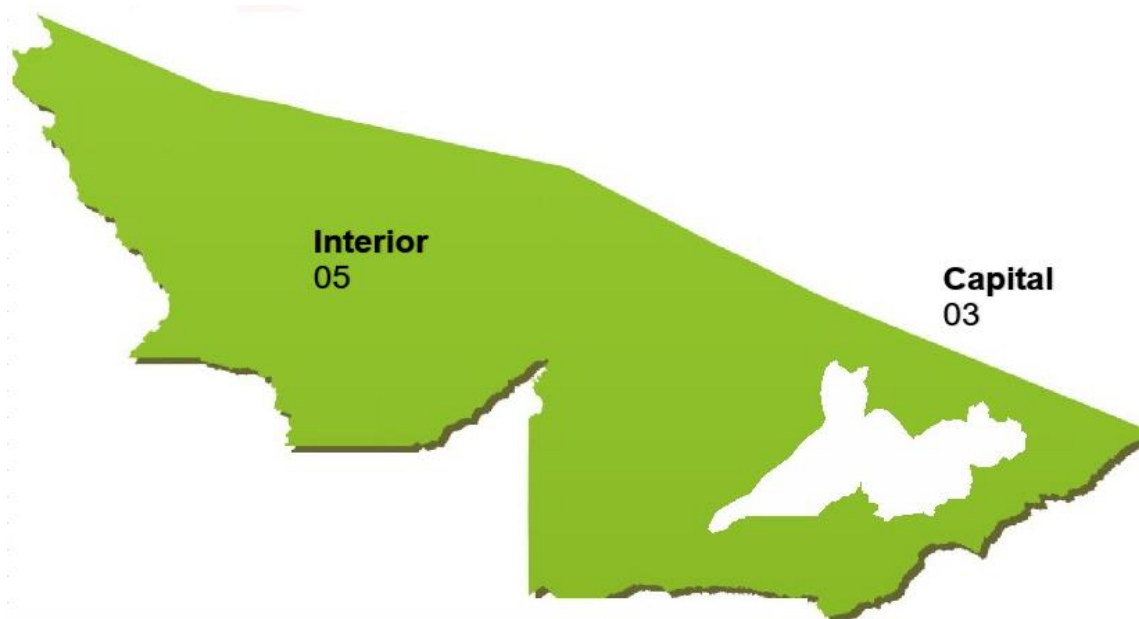

7.3 – Quantitativo por capital/interior Jan/2024

Fonte: Polícia Civil do Estado do Acre