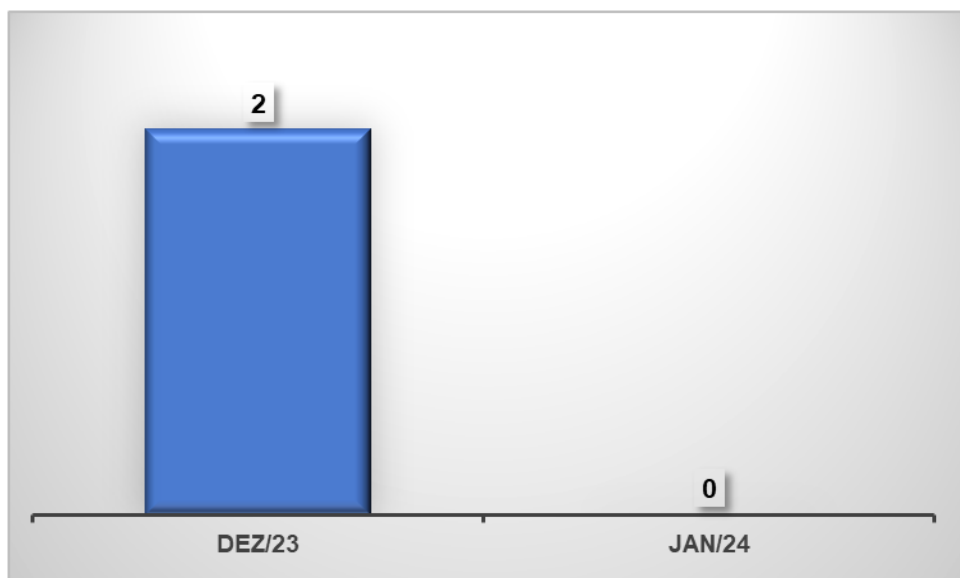

8. MORTES DE PROFISSIONAIS DAS INSTITUIÇÕES POLICIAIS

8.1 – Comparativo entre o mês anterior e o mês atual

Fonte: Polícia Civil do Estado do Acre