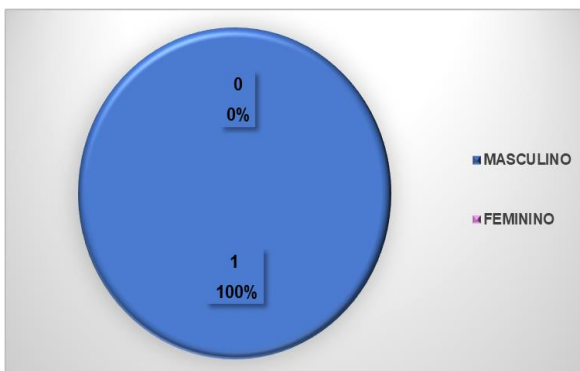

ESTADO DO ACRE
POLÍCIA CIVIL
DEPARTAMENTO DE INTELIGÊNCIA

5.11 – Sexo das vítimas – Jan/2024

Fonte: Polícia Civil do Estado do Acre