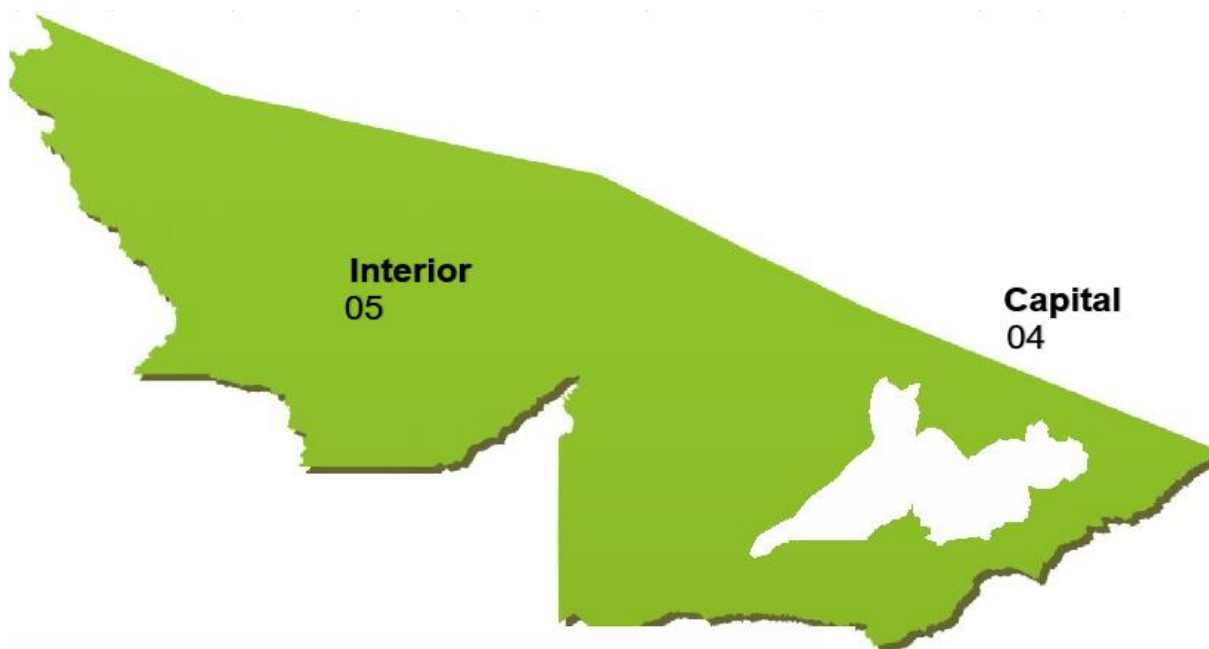

6.5 – Quantitativo por capital/interior de ACIDENTES Jan/2024

Fonte: Polícia Civil do Estado do Acre