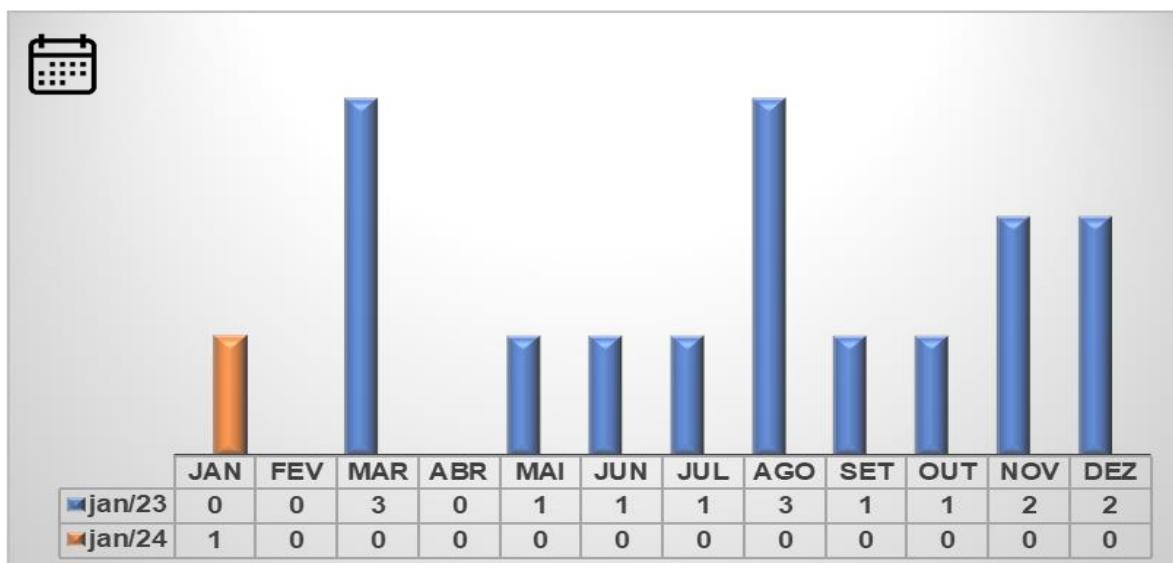

5.2 – Comparativo por mês Jan/2023 e Jan/2024

Fonte: Polícia Civil do Estado do Acre