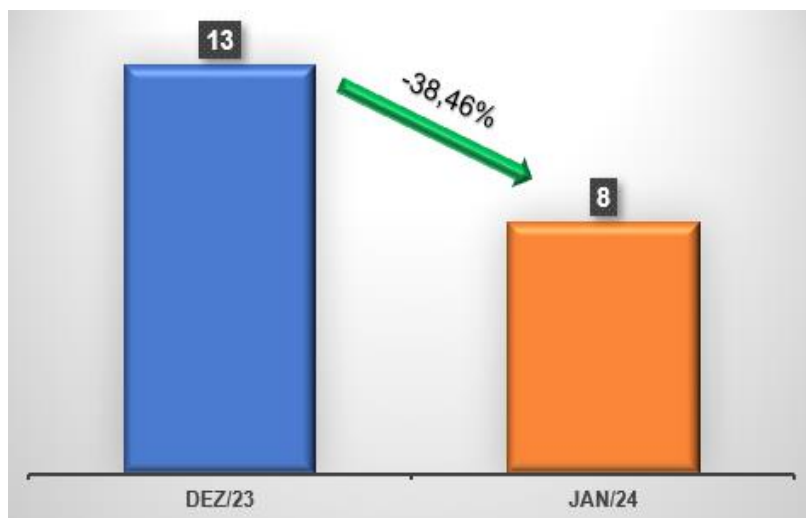

7. SUICÍDIOS

7.1 – Comparativo entre o mês anterior e o mês atual

Fonte: Polícia Civil do Estado do Acre