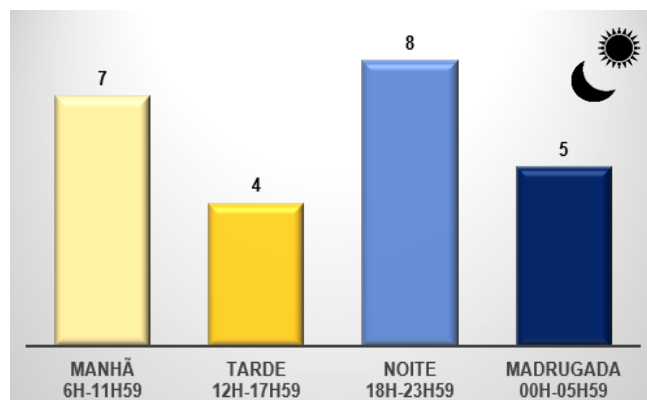

Fonte: Polícia Civil do Estado do Acre

1.10 – Período do dia – Jan/2024

Fonte: Polícia Civil do Estado do Acre

1.11 – Sexo das vítimas – Jan/2024

Fonte: Polícia Civil do Estado do Acre

1.12 – Cor da pele – Jan/2024

Fonte: Polícia Civil do Estado do Acre

ESTADO DO ACRE
POLÍCIA CIVIL
DEPARTAMENTO DE INTELIGÊNCIA

1.13 – Faixa etária – Jan/2024

Fonte: Polícia Civil do Estado do Acre

A maioria das vítimas está entre 18 e 39 anos, isto é, 15 homicídios, o que representa 62,50% em janeiro de 2024.