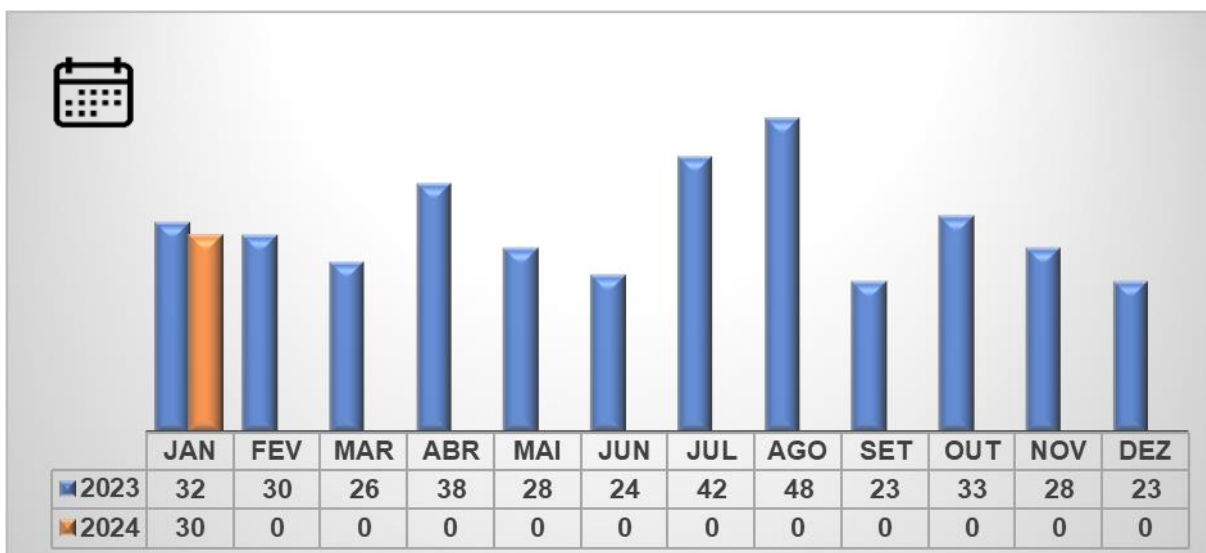

Fonte: Polícia Civil do Estado do Acre

1.10 – Período do dia – Jan/2024

Fonte: Polícia Civil do Estado do Acre

1.11 – Sexo das vítimas – Jan/2024

Fonte: Polícia Civil do Estado do Acre

1.12 – Cor da pele – Jan/2024

Fonte: Polícia Civil do Estado do Acre

ESTADO DO ACRE
POLÍCIA CIVIL
DEPARTAMENTO DE INTELIGÊNCIA

1.13 – Faixa etária – Jan/2024

Fonte: Polícia Civil do Estado do Acre

A maioria das vítimas está entre 18 e 39 anos, isto é, 15 homicídios, o que representa 62,50% em janeiro de 2024.

2. TENTATIVAS DE HOMICÍDIOS

2.1 - Comparativo entre o mês anterior e o mês atual

Fonte: Polícia Civil do Estado do Acre

2.2 Comparativo por mês Jan/2023 e Jan/2024

Fonte: Polícia Civil do Estado do Acre

Houve um aumento de **30,43%** em comparação com o mês anterior, conforme mostrado no **(gráfico 2.1)**, e no **(gráfico 2.2)** nota-se uma redução de **-6,25%** nos casos de Tentativa de Homicídio na comparação entre os meses de janeiro de 2023 e janeiro de 2024.