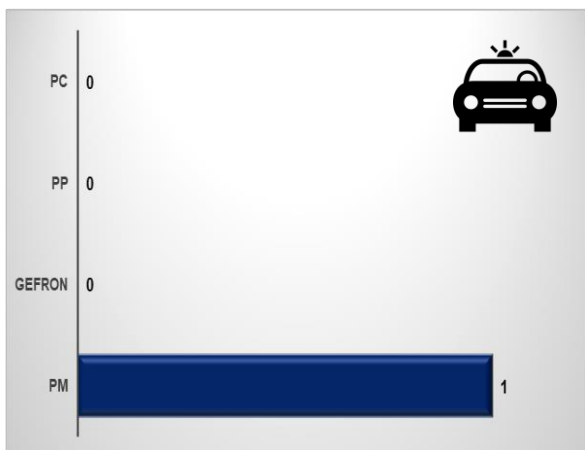

ESTADO DO ACRE
POLÍCIA CIVIL
DEPARTAMENTO DE INTELIGÊNCIA

5.7 – Instituição policial interventora Jan/2024   **5.8 – Ocasião da intervenção policial por instituição Jan/2024**

Fonte: Polícia Civil do Estado do Acre