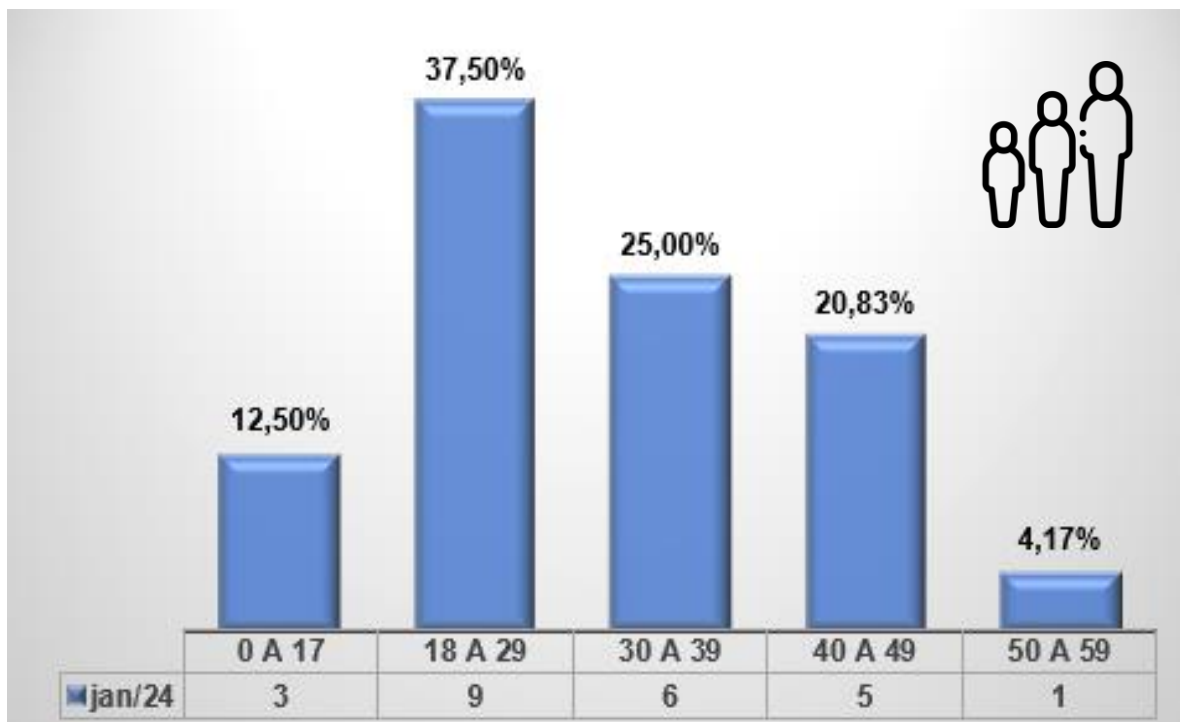

Fonte: Polícia Civil do Estado do Acre

1.10 – Período do dia – Jan/2024

Fonte: Polícia Civil do Estado do Acre

1.11 – Sexo das vítimas – Jan/2024

Fonte: Polícia Civil do Estado do Acre

1.12 – Cor da pele – Jan/2024

Fonte: Polícia Civil do Estado do Acre

ESTADO DO ACRE
POLÍCIA CIVIL
DEPARTAMENTO DE INTELIGÊNCIA

1.13 – Faixa etária – Jan/2024

Fonte: Polícia Civil do Estado do Acre

A maioria das vítimas está entre 18 e 39 anos, isto é, 15 homicídios, o que representa 62,50% em janeiro de 2024.