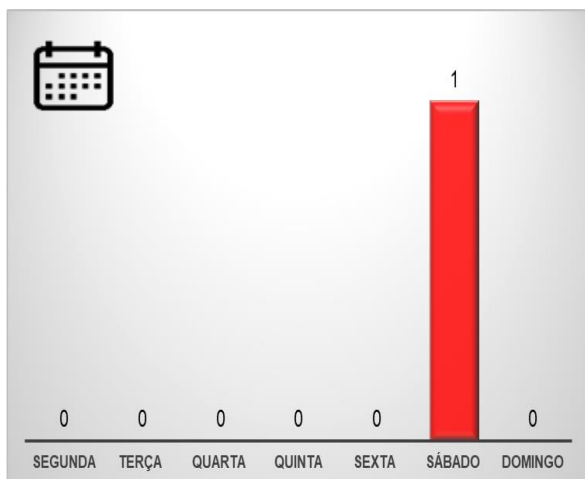

ESTADO DO ACRE
POLÍCIA CIVIL
DEPARTAMENTO DE INTELIGÊNCIA

5.7 – Instituição policial interventora Jan/2024 **5.8 – Ocasião da intervenção policial por instituição Jan/2024**

Fonte: Polícia Civil do Estado do Acre

Fonte: Polícia Civil do Estado do Acre

5.9 – Dias da semana – Jan/2024

Fonte: Polícia Civil do Estado do Acre

5.10 – Período do dia – Jan/2024

Fonte: Polícia Civil do Estado do Acre

Departamento de Inteligência da Polícia Civil
Avenida Antônio da Rocha Viana, nº 1.294 – bairro: Vila Ivonete
Rio Branco – AC – CEP 69.900-576
Telefone: (68) 3224-1154 / (68) 3224-024 – E-mail: di.sepc@gmail.com