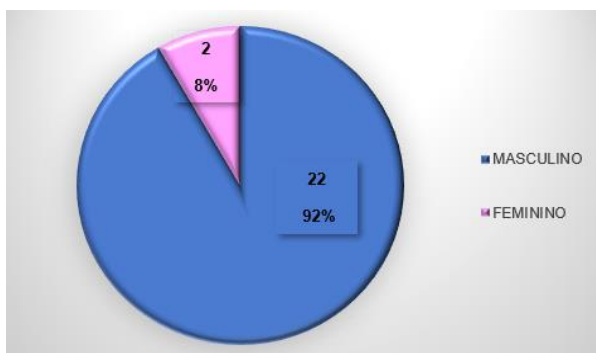

1.11 – Sexo das vítimas – Jan/2024

Fonte: Polícia Civil do Estado do Acre