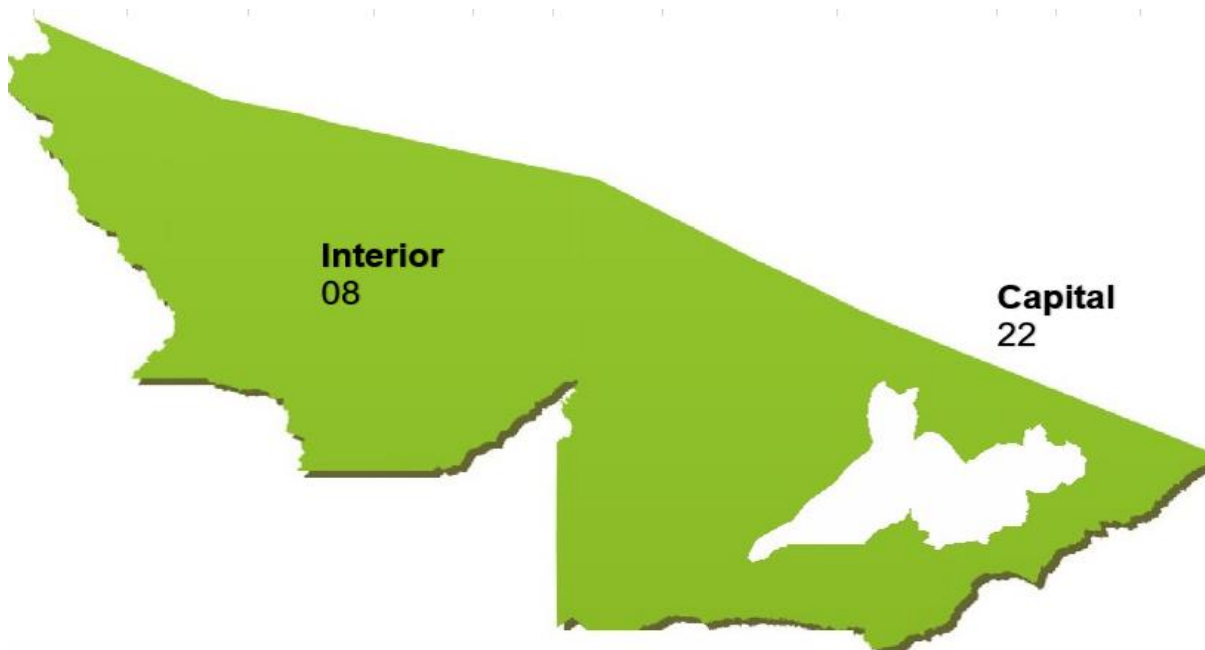

ESTADO DO ACRE
POLÍCIA CIVIL
DEPARTAMENTO DE INTELIGÊNCIA

2.3 – Quantitativo de Tentativa de Homicídios Capital/Interior Jan/2024

Fonte: Polícia Civil do Estado do Acre