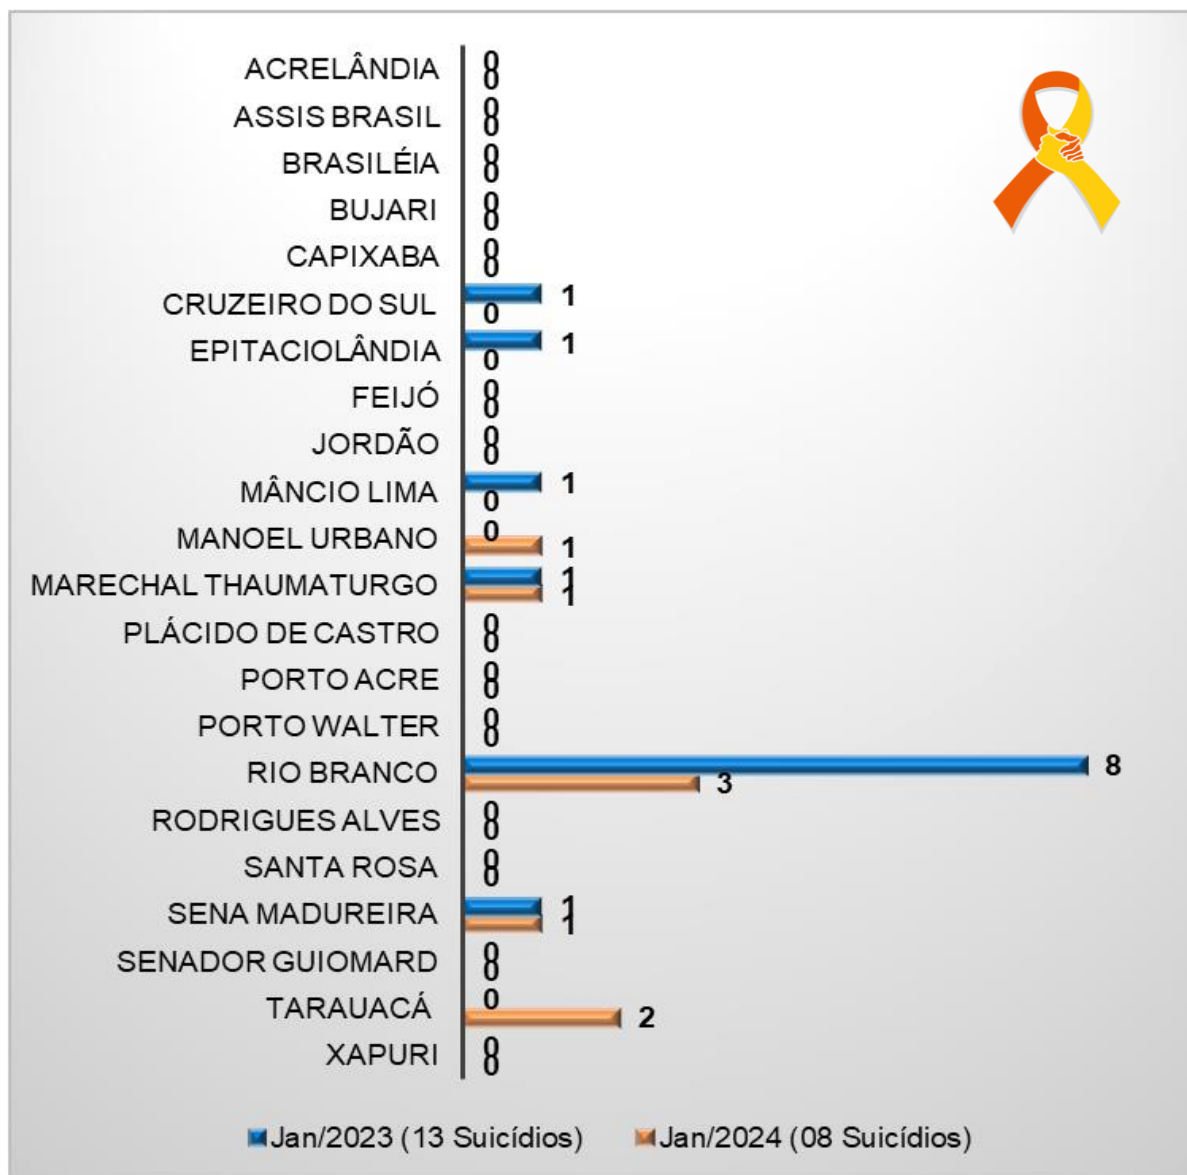

ESTADO DO ACRE
POLÍCIA CIVIL
DEPARTAMENTO DE INTELIGÊNCIA

7.5 – Comparativo por município Jan/2023 e Jan/2024

Fonte: Polícia Civil do Estado do Acre

No (gráfico 7.5) observa-se que dos municípios do interior, **Marechal Thaumaturgo** e **Sena Madureira**, registraram suicídio tanto em Jan/2023 e Jan/2024, e que em **Rio Branco** houve uma redução de **05** suicídios, representando **-62,5%**.