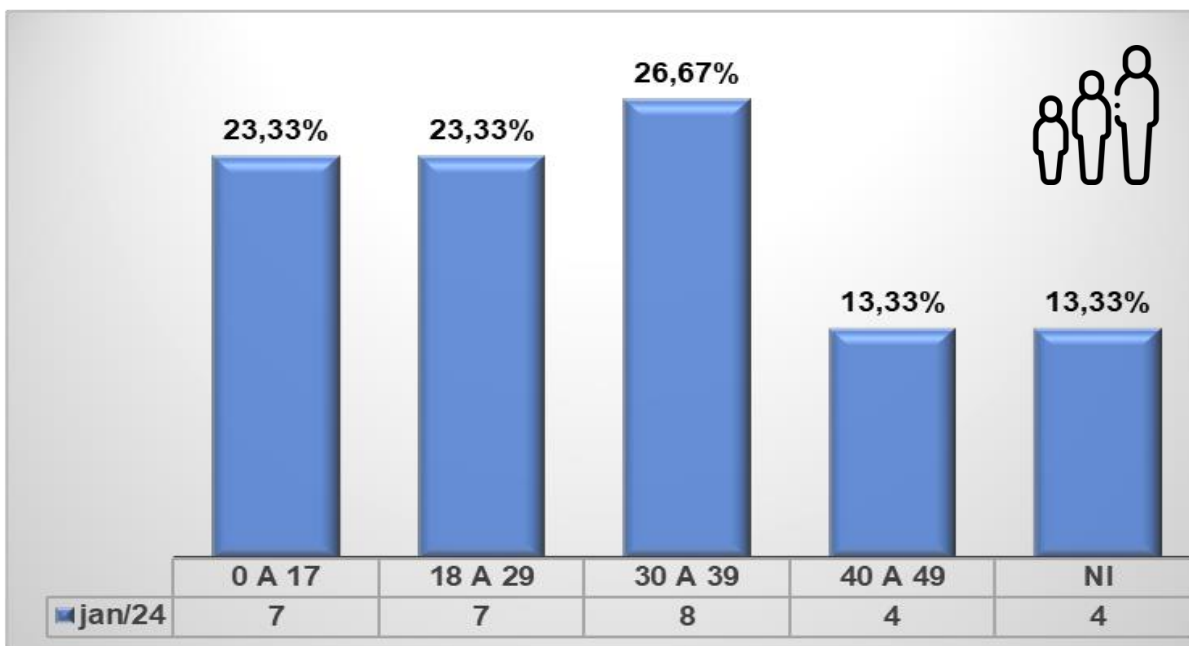

Fonte: Polícia Civil do Estado do Acre

2.10 - Período do dia – Jan/2024

Fonte: Polícia Civil do Estado do Acre

ESTADO DO ACRE
POLÍCIA CIVIL
DEPARTAMENTO DE INTELIGÊNCIA

2.11 – Faixa etária – Jan/2024

Fonte: Polícia Civil do Estado do Acre

A maioria das vítimas está entre 13 a 39 anos, isto é, 22 tentativas de homicídios, o que representa 73,33 em Jan/2024.

3. LATROCÍNIOS

3.1 - Comparativo entre o mês anterior e o mês atual

Fonte: Polícia Civil do Estado do Acre