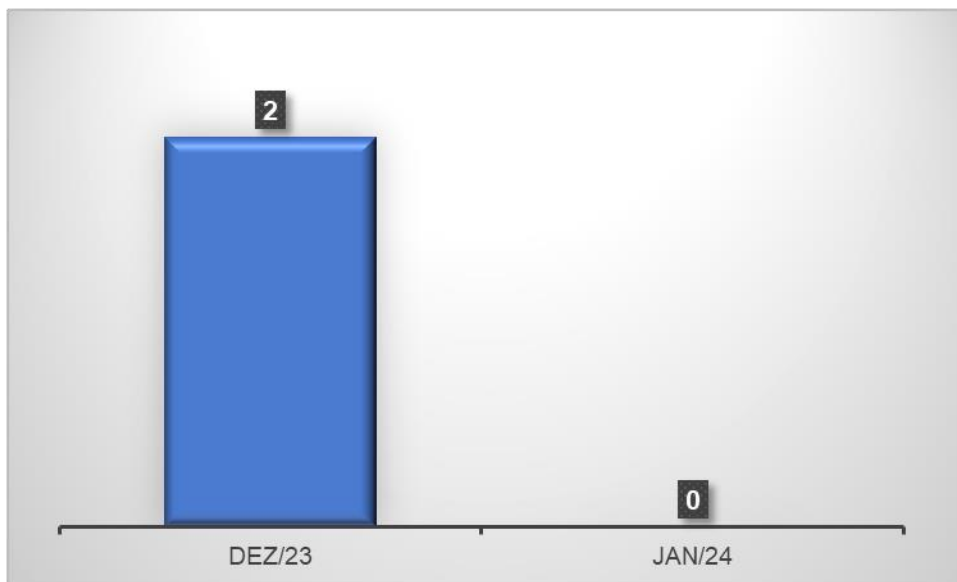

Fonte: Polícia Civil do Estado do Acre

2.10 - Período do dia – Jan/2024

Fonte: Polícia Civil do Estado do Acre

ESTADO DO ACRE
POLÍCIA CIVIL
DEPARTAMENTO DE INTELIGÊNCIA

2.11 – Faixa etária – Jan/2024

Fonte: Polícia Civil do Estado do Acre

A maioria das vítimas está entre 13 a 39 anos, isto é, 22 tentativas de homicídios, o que representa 73,33 em Jan/2024.

3. LATROCÍNIOS

3.1 - Comparativo entre o mês anterior e o mês atual

Fonte: Polícia Civil do Estado do Acre