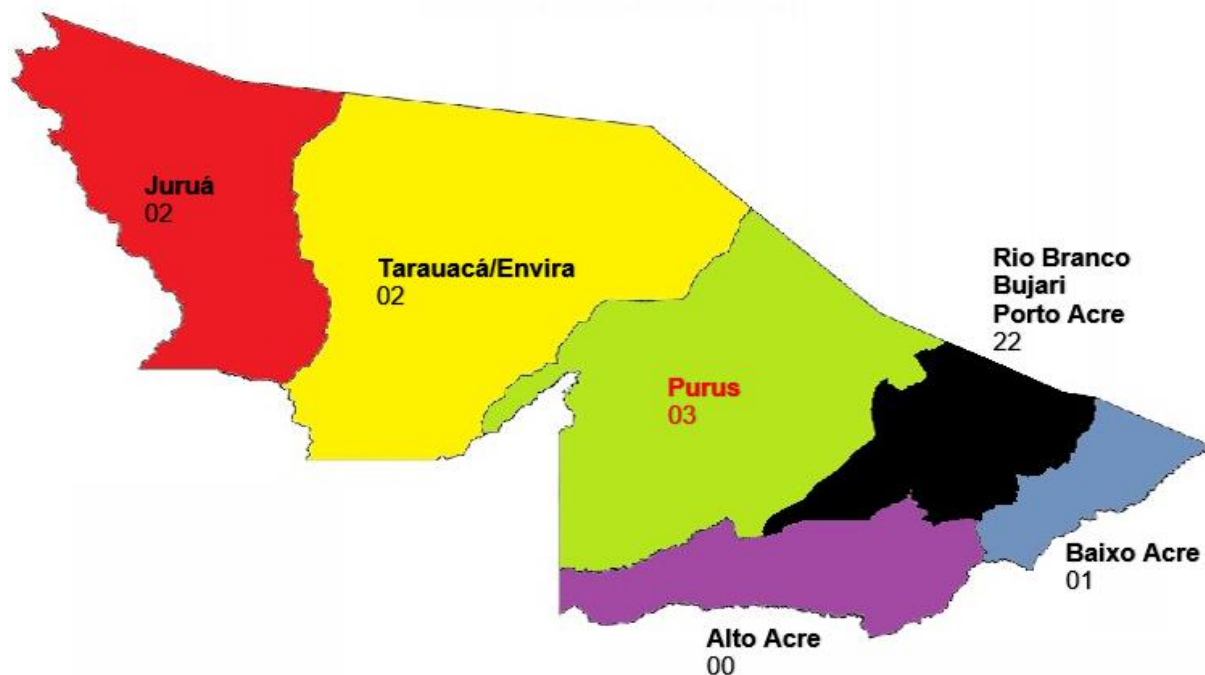

ESTADO DO ACRE
POLÍCIA CIVIL
DEPARTAMENTO DE INTELIGÊNCIA

2.3 – Quantitativo de Tentativa de Homicídios Capital/Interior Jan/2024

Fonte: Polícia Civil do Estado do Acre

2.4 – Quantitativo de Tentativa de Homicídios Capital/Interior Jan/2024