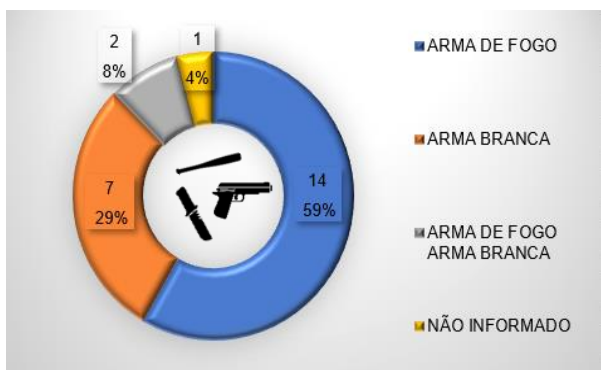

ESTADO DO ACRE
POLÍCIA CIVIL
DEPARTAMENTO DE INTELIGÊNCIA

1.7 – Tipo de arma – Jan/2024

Fonte: Polícia Civil do Estado do Acre