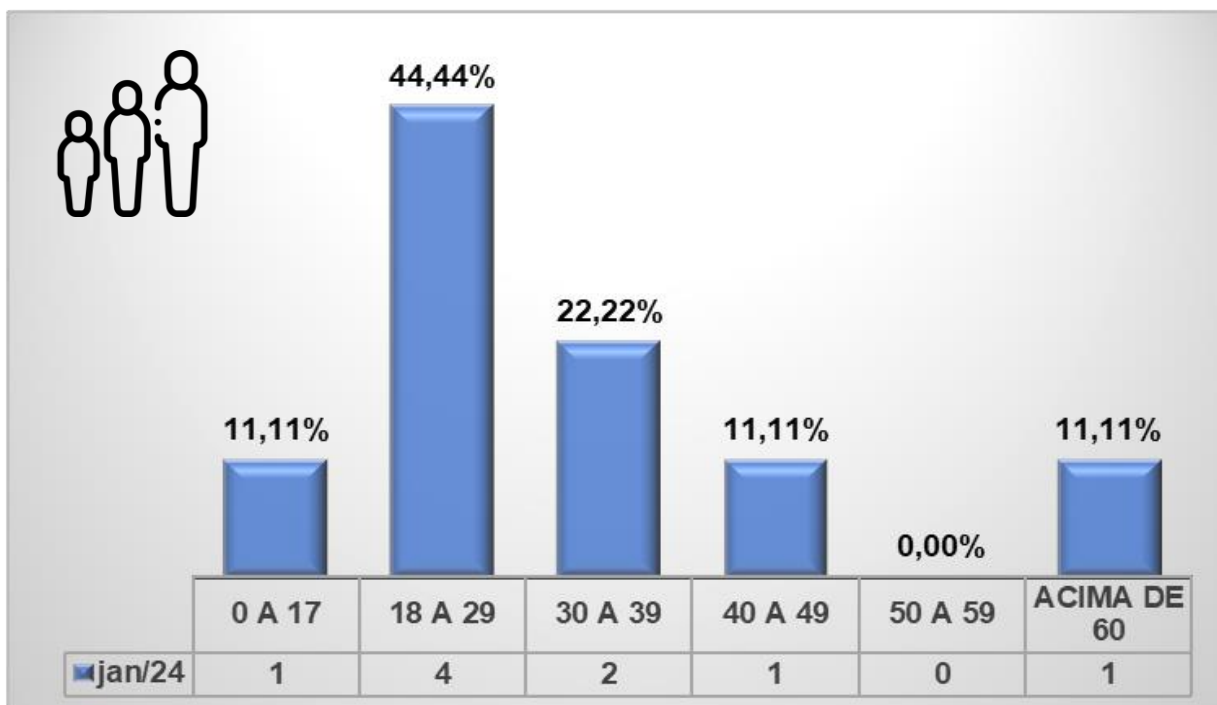

Fonte: Polícia Civil do Estado do Acre

Fonte: Polícia Civil do Estado do Acre

6.15 – Faixa etária – Jan/2024

Fonte: Polícia Civil do Estado do Acre

Vale destacar que a maioria das vítimas fatais está na faixa etária de **18 a 39** anos, o que representa **44,44%**.