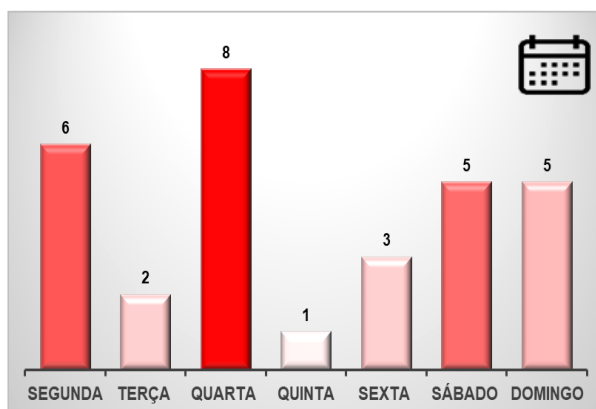

ESTADO DO ACRE
POLÍCIA CIVIL
DEPARTAMENTO DE INTELIGÊNCIA

2.7 - Tipo de arma – Jan/2024

Fonte: Polícia Civil do Estado do Acre

2.8 - Sexo das vítimas – Jan/2024

Fonte: Polícia Civil do Estado do Acre

2.9 - Dia da semana – Jan/2024

Fonte: Polícia Civil do Estado do Acre

2.10 - Período do dia – Jan/2024

Fonte: Polícia Civil do Estado do Acre

ESTADO DO ACRE
POLÍCIA CIVIL
DEPARTAMENTO DE INTELIGÊNCIA

2.11 – Faixa etária – Jan/2024

Fonte: Polícia Civil do Estado do Acre

A maioria das vítimas está entre 13 a 39 anos, isto é, 22 tentativas de homicídios, o que representa 73,33 em Jan/2024.

3. LATROCÍNIOS

3.1 - Comparativo entre o mês anterior e o mês atual

Fonte: Polícia Civil do Estado do Acre