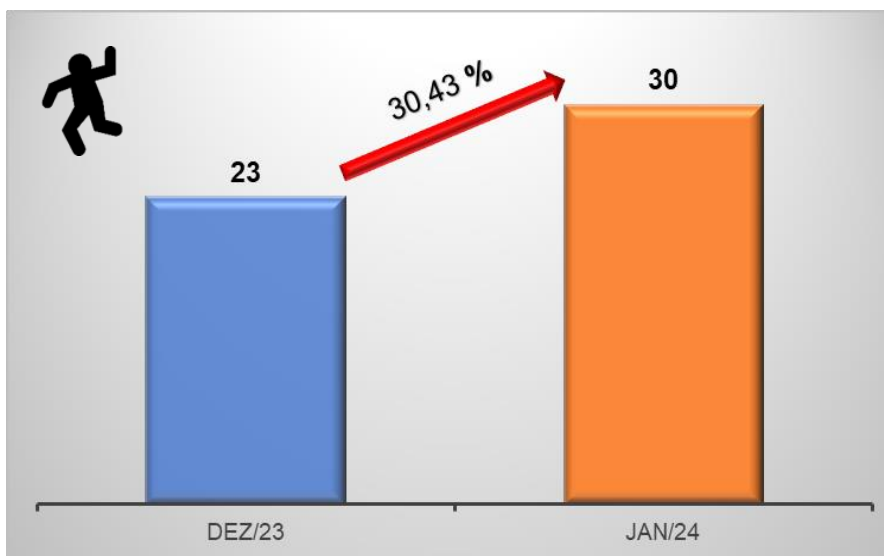

2. TENTATIVAS DE HOMICÍDIOS

2.1 - Comparativo entre o mês anterior e o mês atual

Fonte: Polícia Civil do Estado do Acre