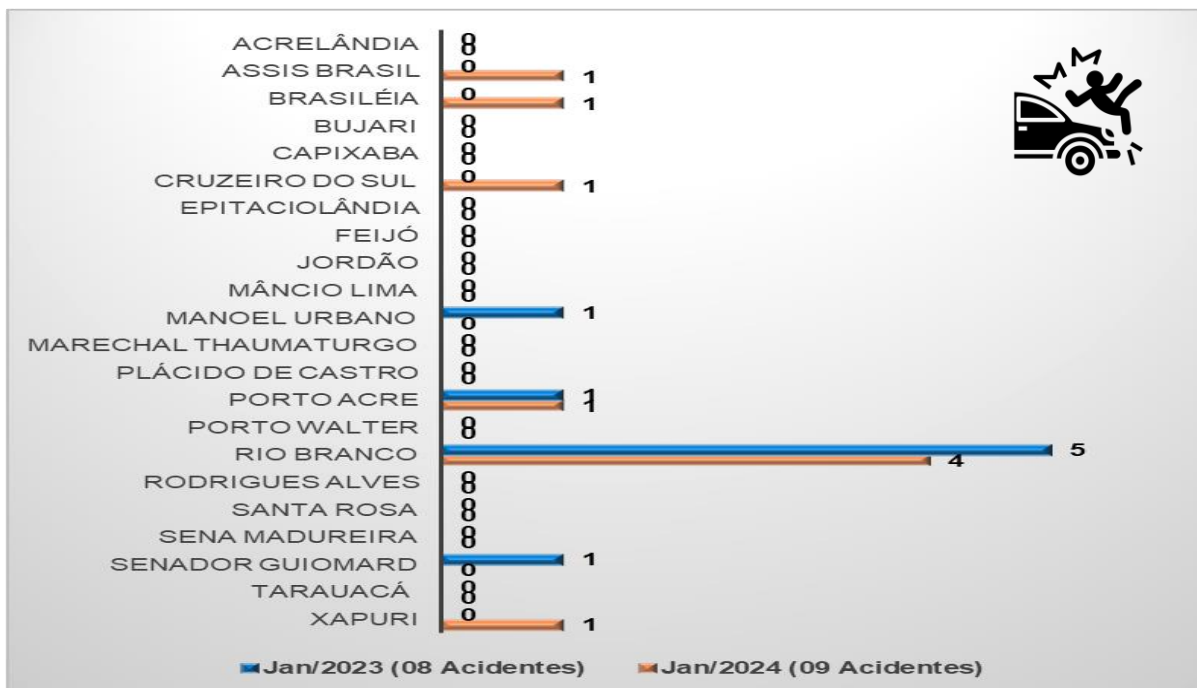

ESTADO DO ACRE
POLÍCIA CIVIL
DEPARTAMENTO DE INTELIGÊNCIA

6.9 – Comparativo por município de ACIDENTES Jan/2023 e Jan/2024.

Fonte: Polícia Civil do Estado do Acre