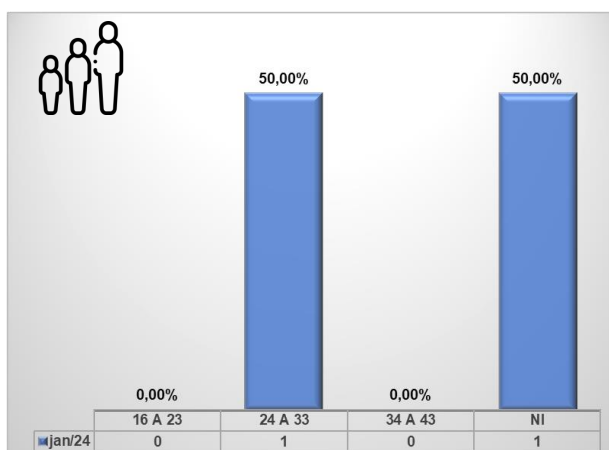

4.10 – Faixa etária – Jan/2024

Fonte: Polícia Civil do Estado do Acre