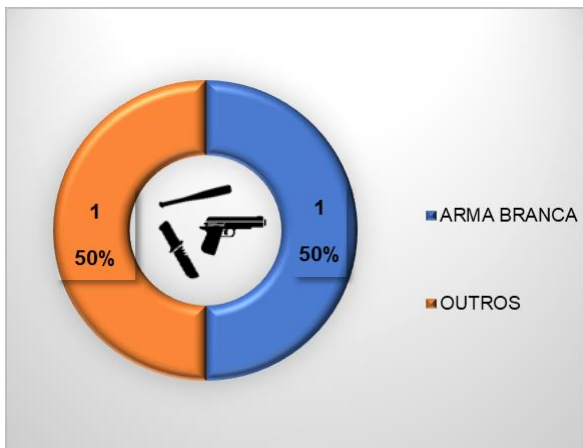

ESTADO DO ACRE
POLÍCIA CIVIL
DEPARTAMENTO DE INTELIGÊNCIA

4.7 – Tipo de arma – Jan/2024

Fonte: Polícia Civil do Estado do Acre