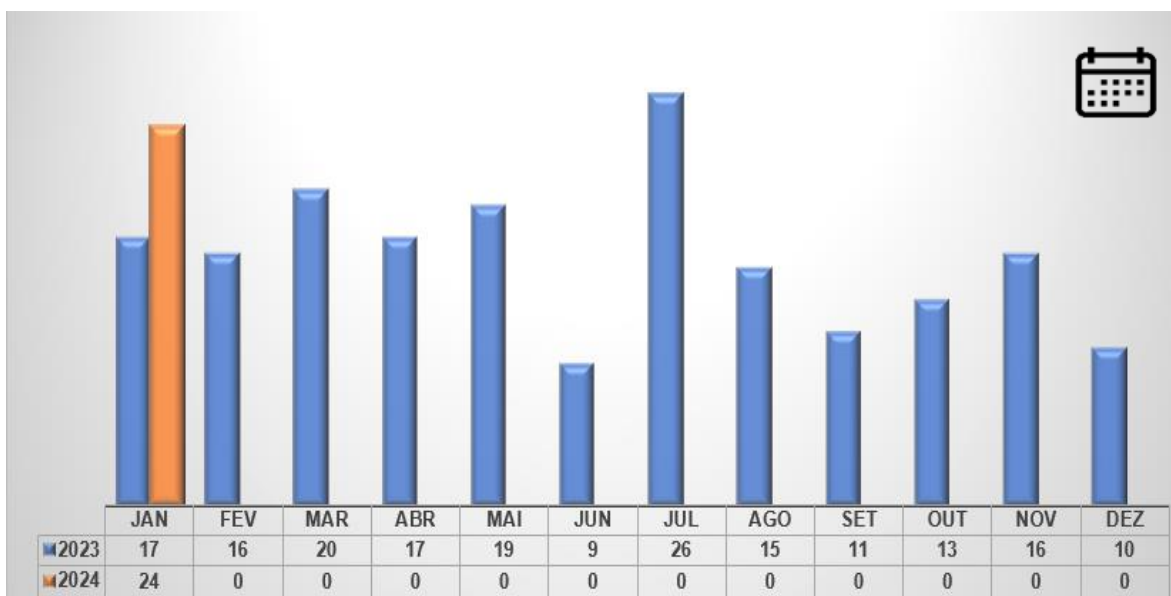

Oportuno destacar que os dados estatísticos ora apresentados poderão sofrer alterações no decorrer das conclusões das investigações criminais conduzidas pelos Delegados de Polícia Civil.

Como exemplo, citamos a investigação criminal que tenha como objeto inicial um “homicídio”, o qual, ao final dos trabalhos de Polícia Judiciária, conclui-se que houve uma “legítima defesa” ou um “suicídio” ou outro fato que altere a hipótese primária.

A apresentação dos dados estatísticos em gráficos tradicionais, a seguir, visa objetividade e clareza.

1. HOMICÍDIOS

1.1 – Comparativo com o mês anterior e o mês atual

Fonte: Polícia Civil do Estado do Acre

1.2 – Comparativo por mês de Jan/2023 e Jan/2024

Fonte: Polícia Civil do Estado do Acre

Observa-se que no **(gráfico 1.1)**, houve um aumento de **140,00%** em comparação ao mês anterior. No **(gráfico 1.2)** houve aumento no nº de homicídios, 07 a mais em comparação ao mês de janeiro de 2023, o que representa um aumento de **41,18%**.