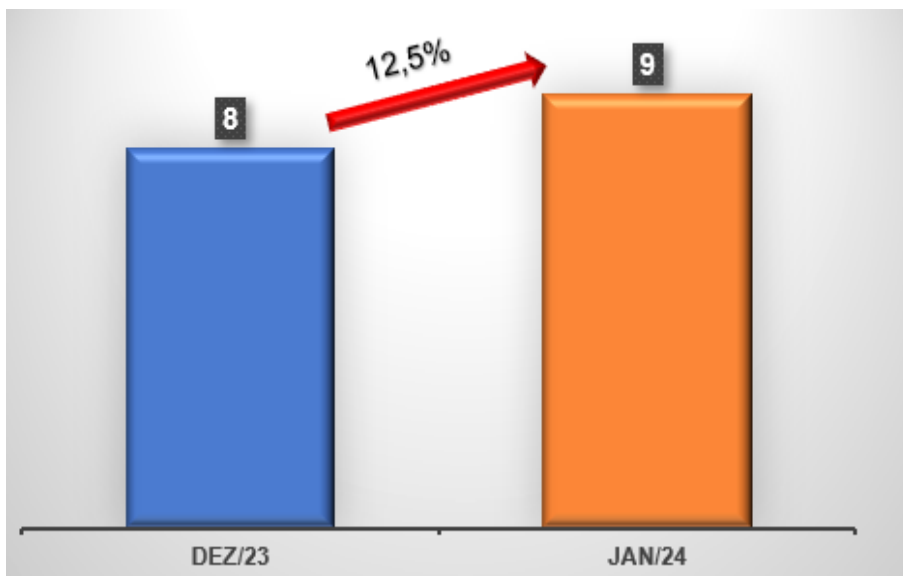

6.2 - Comparativo da quantidade de VÍTIMAS FATAIS mês anterior e mês atual

Fonte: Polícia Civil do Estado do Acre