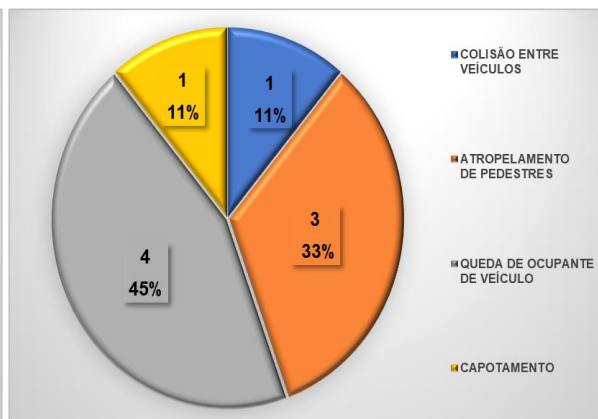

Fonte: Polícia Civil do Estado do Acre

Fonte: Polícia Civil do Estado do Acre

6.15 – Faixa etária – Jan/2024

Fonte: Polícia Civil do Estado do Acre

Vale destacar que a maioria das vítimas fatais está na faixa etária de **18 a 39** anos, o que representa **44,44%**.